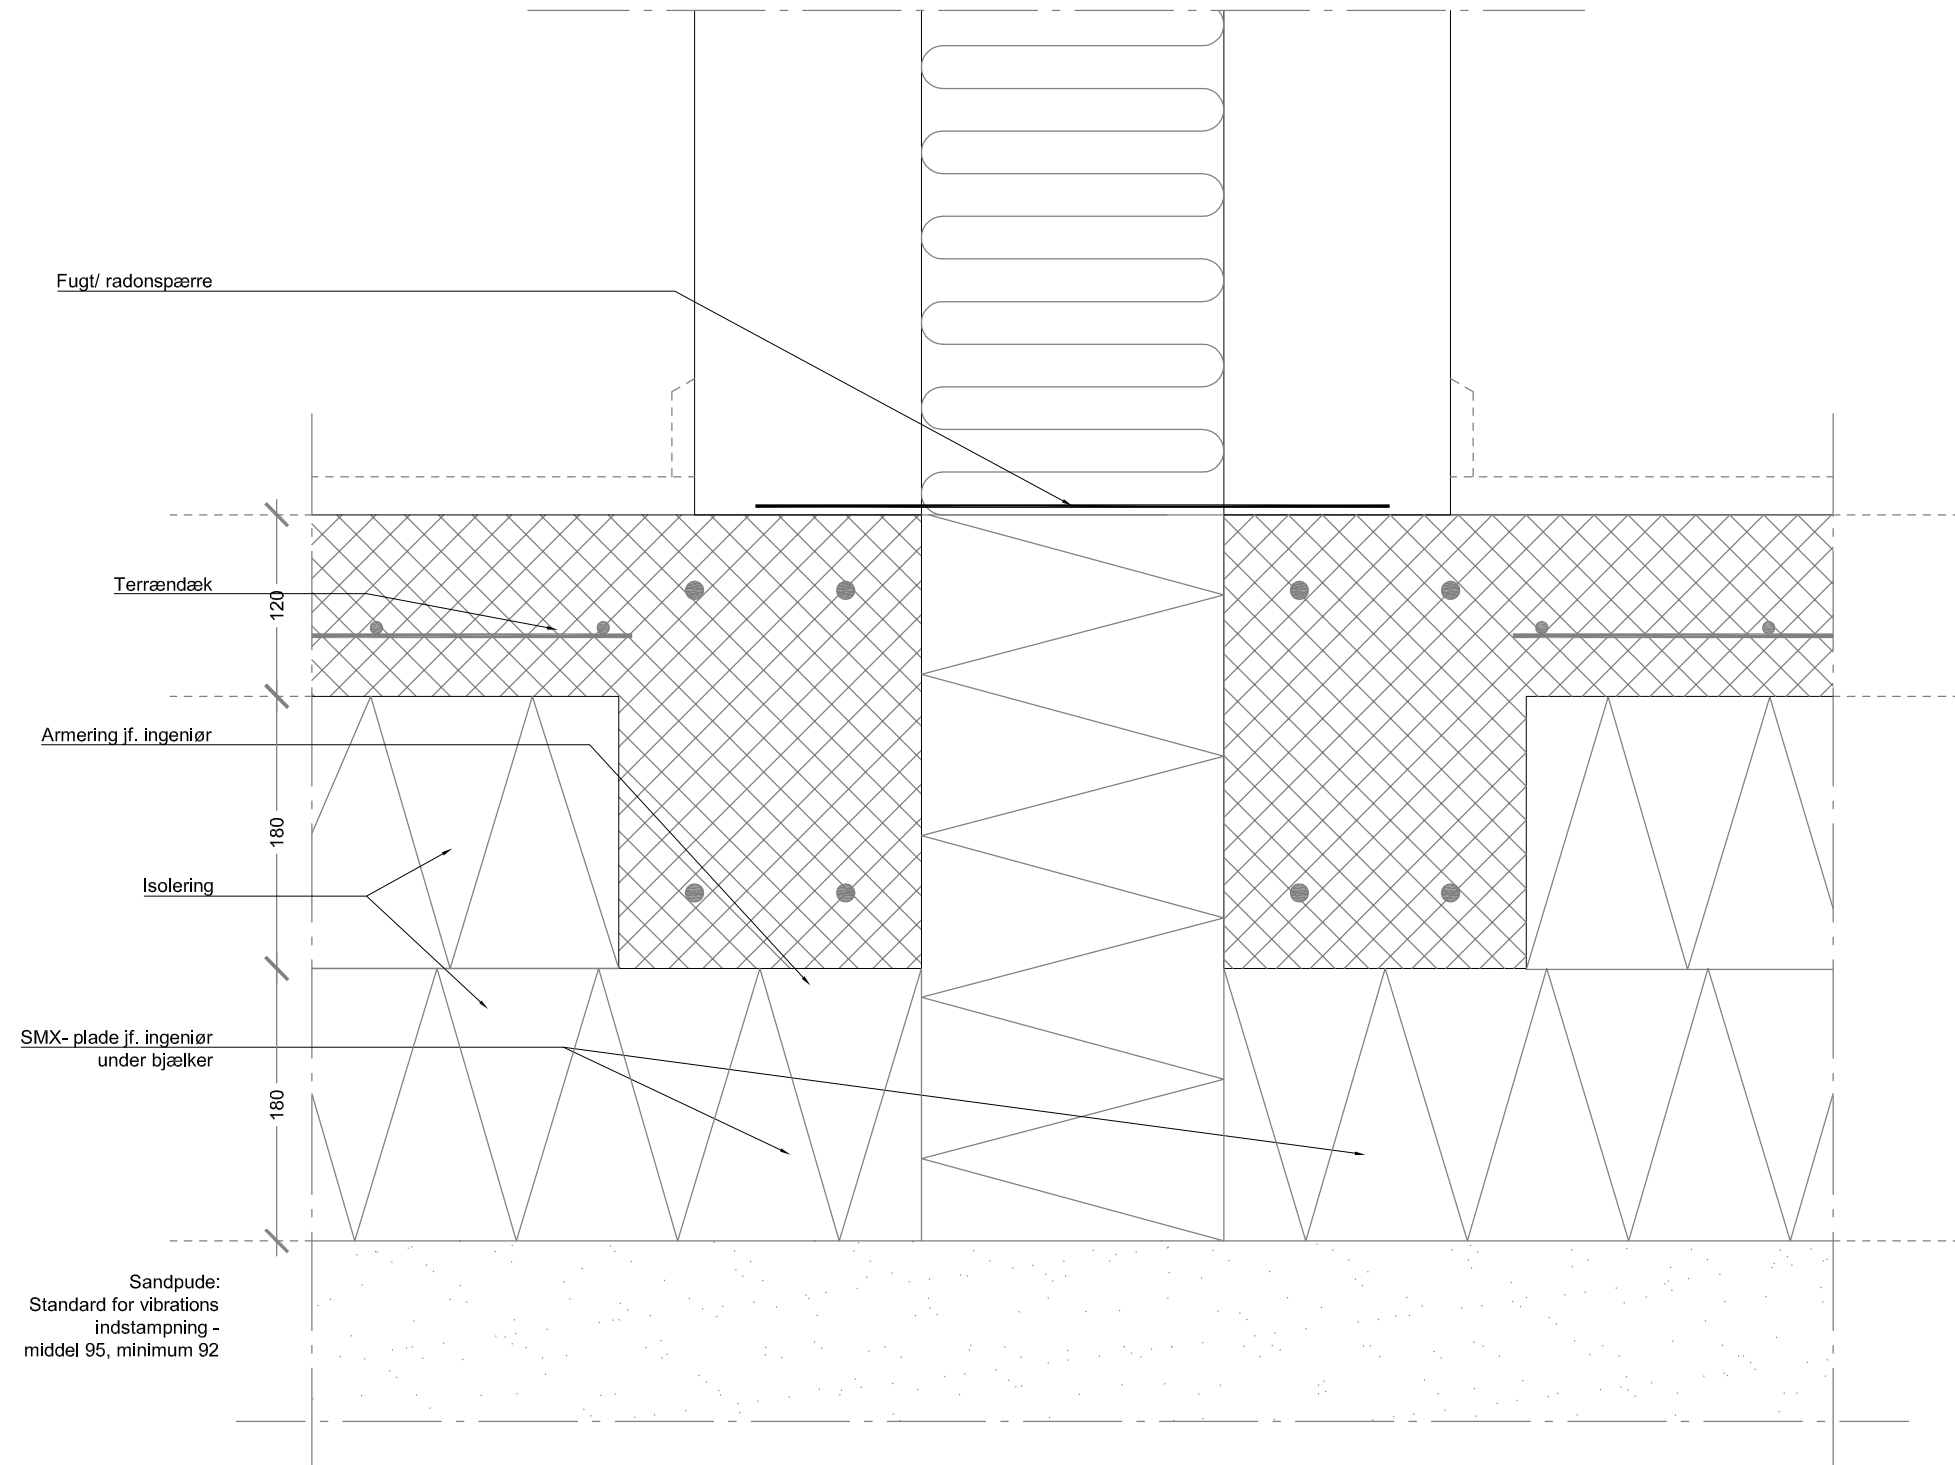

Lejlighed skel - Tung væg

DETALJE		Teg.nr.: D.1.01	
Emne: EPS	Dato: 01.01.2019	Mål: 1:5	
Lejligheds skel tung væg			
	• Industrivej 8, 3550 Slangerup	Tlf.: 7011 1020	Fax: 7011 1020
	• Krog Skolevej 3, 7190 Billund		
	• Silkeborgvej 14-16, 8800 Viborg		