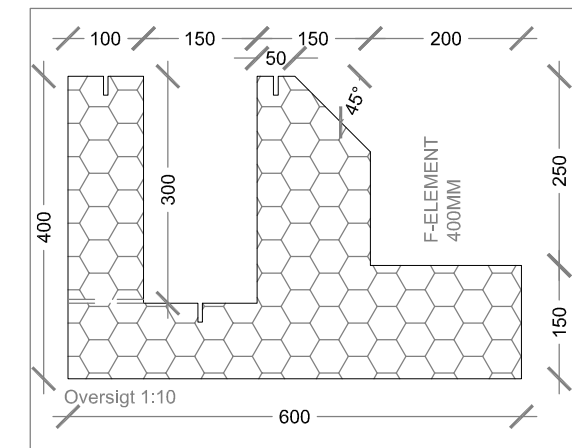

# F-element - Let ydervæg

F- element  
H=400mm

<b>DETALJE</b>		Teg.nr.: <b>F.1.02</b>	
Emne:	<b>F-Element Normalsnit</b>	Dato:	<b>01.01.2019</b>
	<b>Let Ydervæg</b>	Mål:	<b>1:5</b>
		Tlf.: 7011 1020	Fax: 7011 1020
<ul style="list-style-type: none"> <li>• Industrivej 8, 3550 Slangerup</li> <li>• Krog Skolevej 3, 7190 Billund</li> <li>• Silkeborgvej 14-16, 8800 Viborg</li> </ul>			