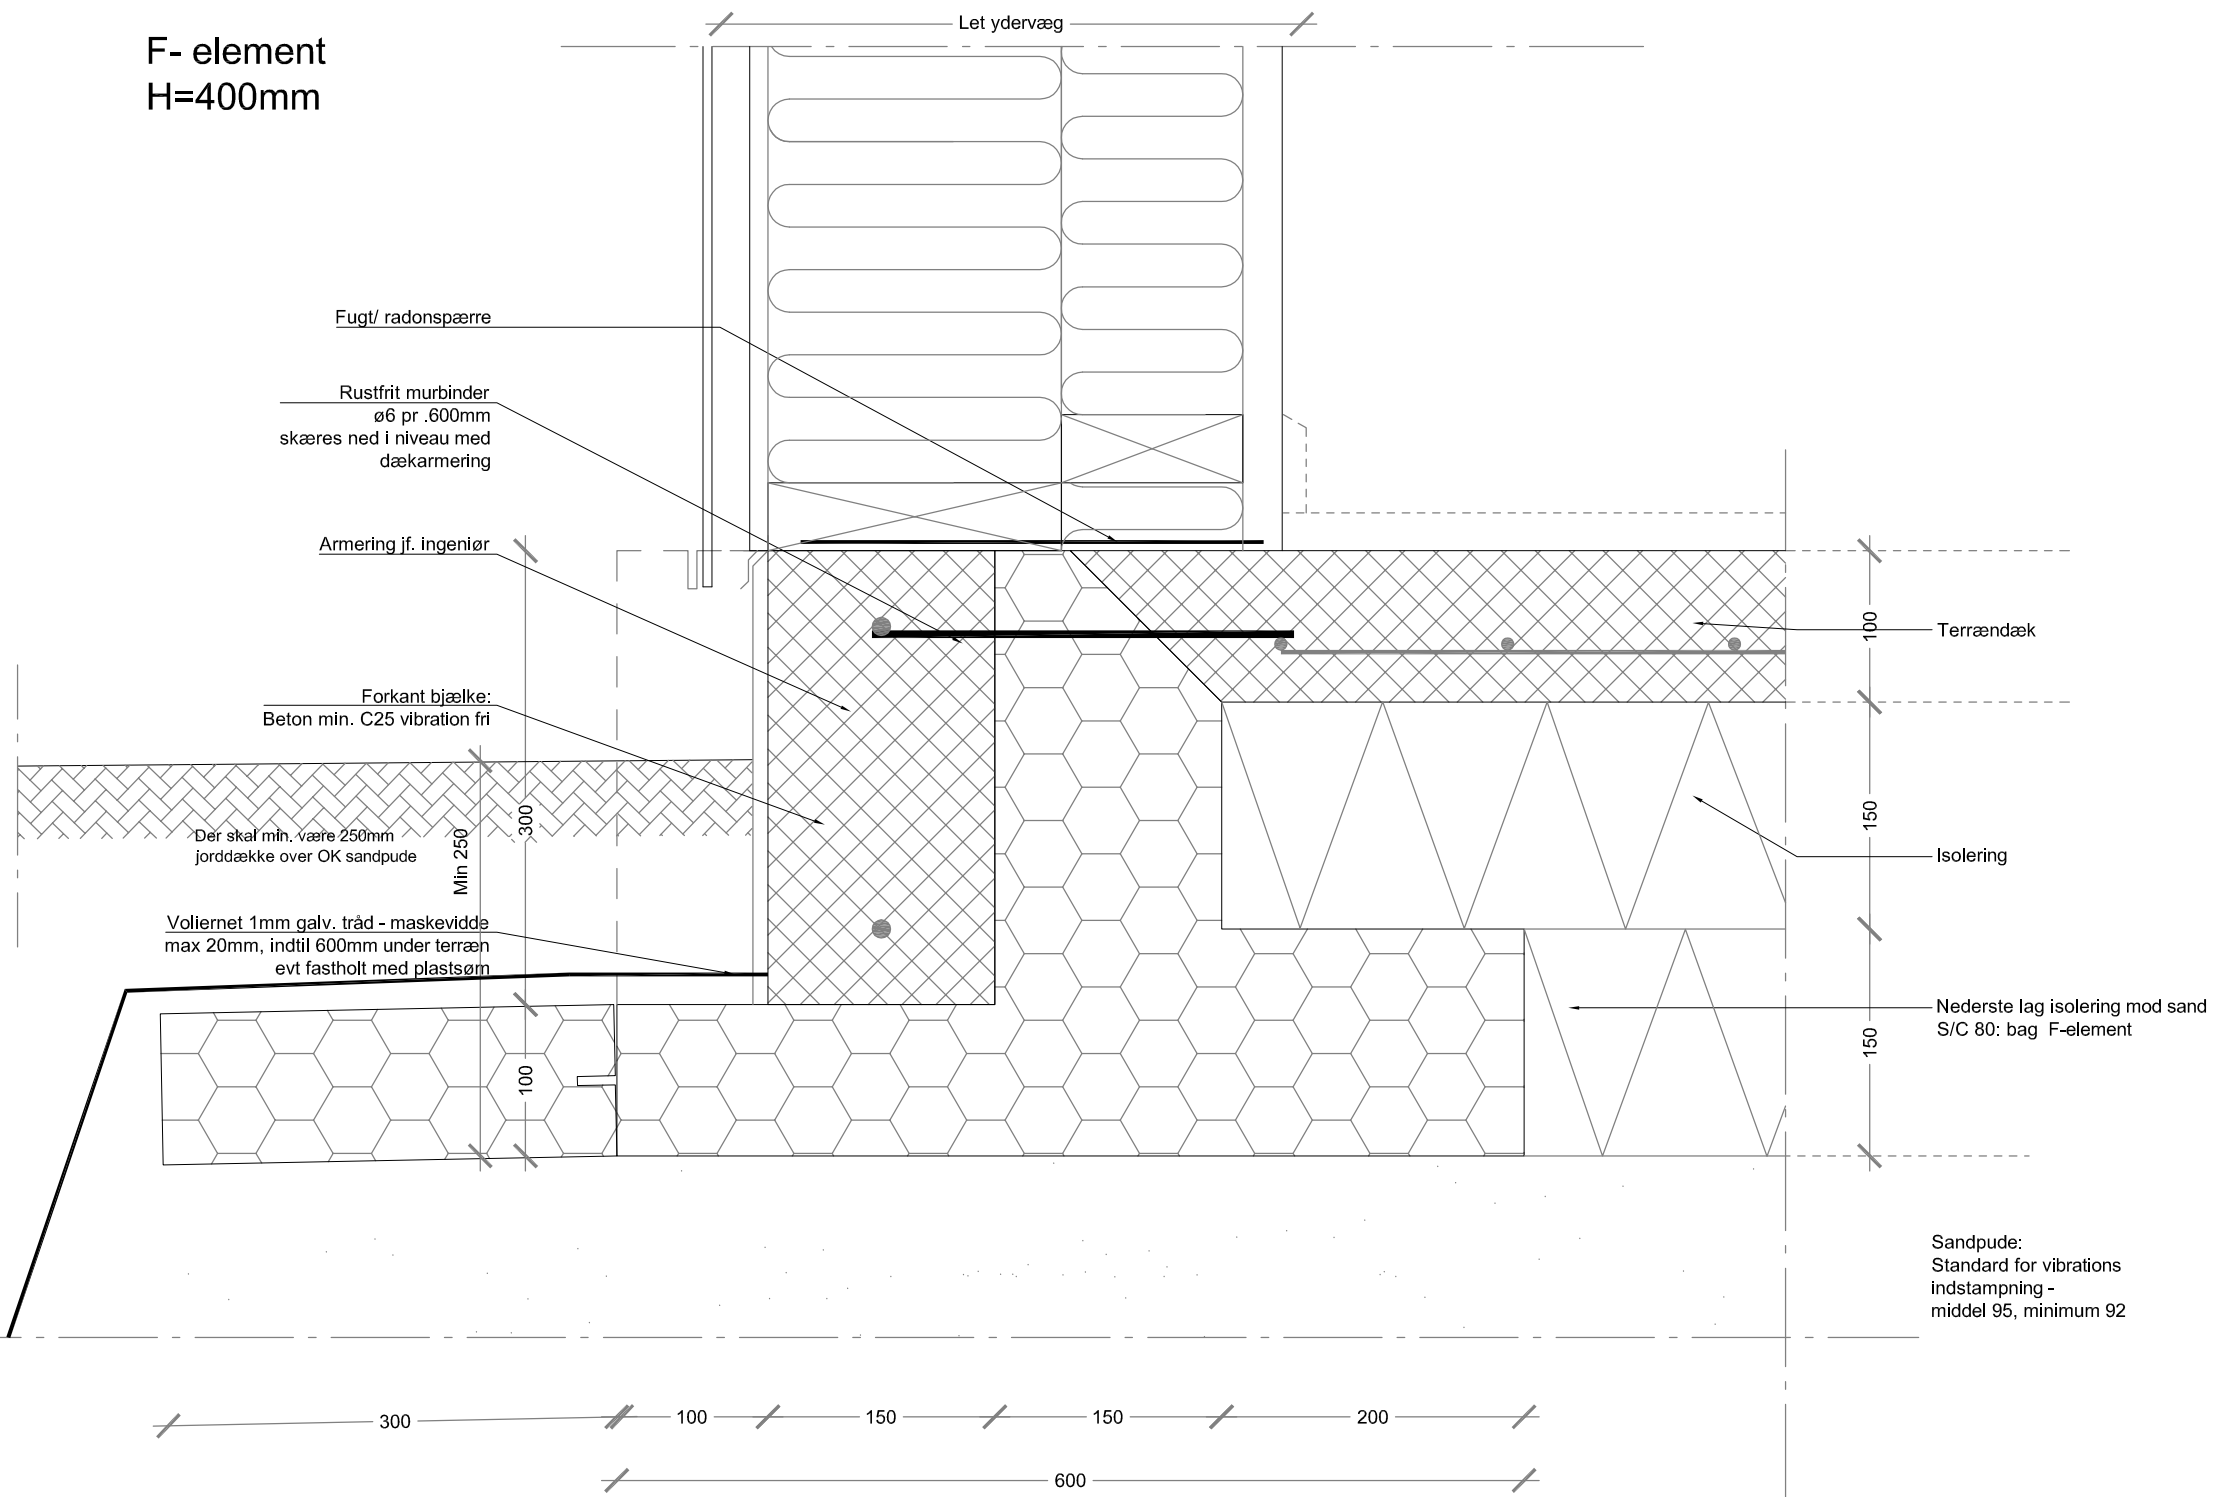

# F-element - Let ydervæg

F- element  
H=400mm

<b>DETALJE</b>		Teg.nr.: <b>F.1.02</b>	
Emne:	<b>F-Element Normalsnit</b>	Dato:	<b>01.01.2019</b>
	<b>Let Ydervæg</b>	Mål:	<b>1:5</b>
		Tlf.: 7011 1020	Fax: 7011 1020
<ul style="list-style-type: none"> <li>• Industrivej 8, 3550 Slangerup</li> <li>• Krog Skolevej 3, 7190 Billund</li> <li>• Silkeborgvej 14-16, 8800 Viborg</li> </ul>			