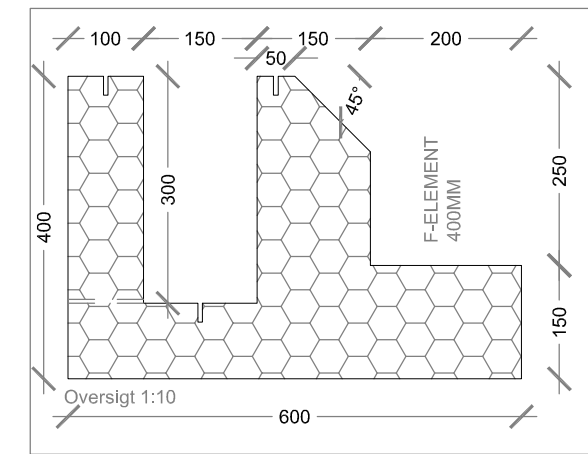

F-element - vindues placering

F- element
H=400mm

DETALJE		Teg.nr.: F.1.03	
Emne: F-Element Normalsnit	Dato: 01.01.2019	Mål: 1:5	
Dør/ vindue åbning			
	<ul style="list-style-type: none"> Industrivej 8, 3550 Slangerup Krog Skolevej 3, 7190 Billund Silkeborgvej 14-16, 8800 Viborg 	Tlf.: 7011 1020	Fax: 7011 1020