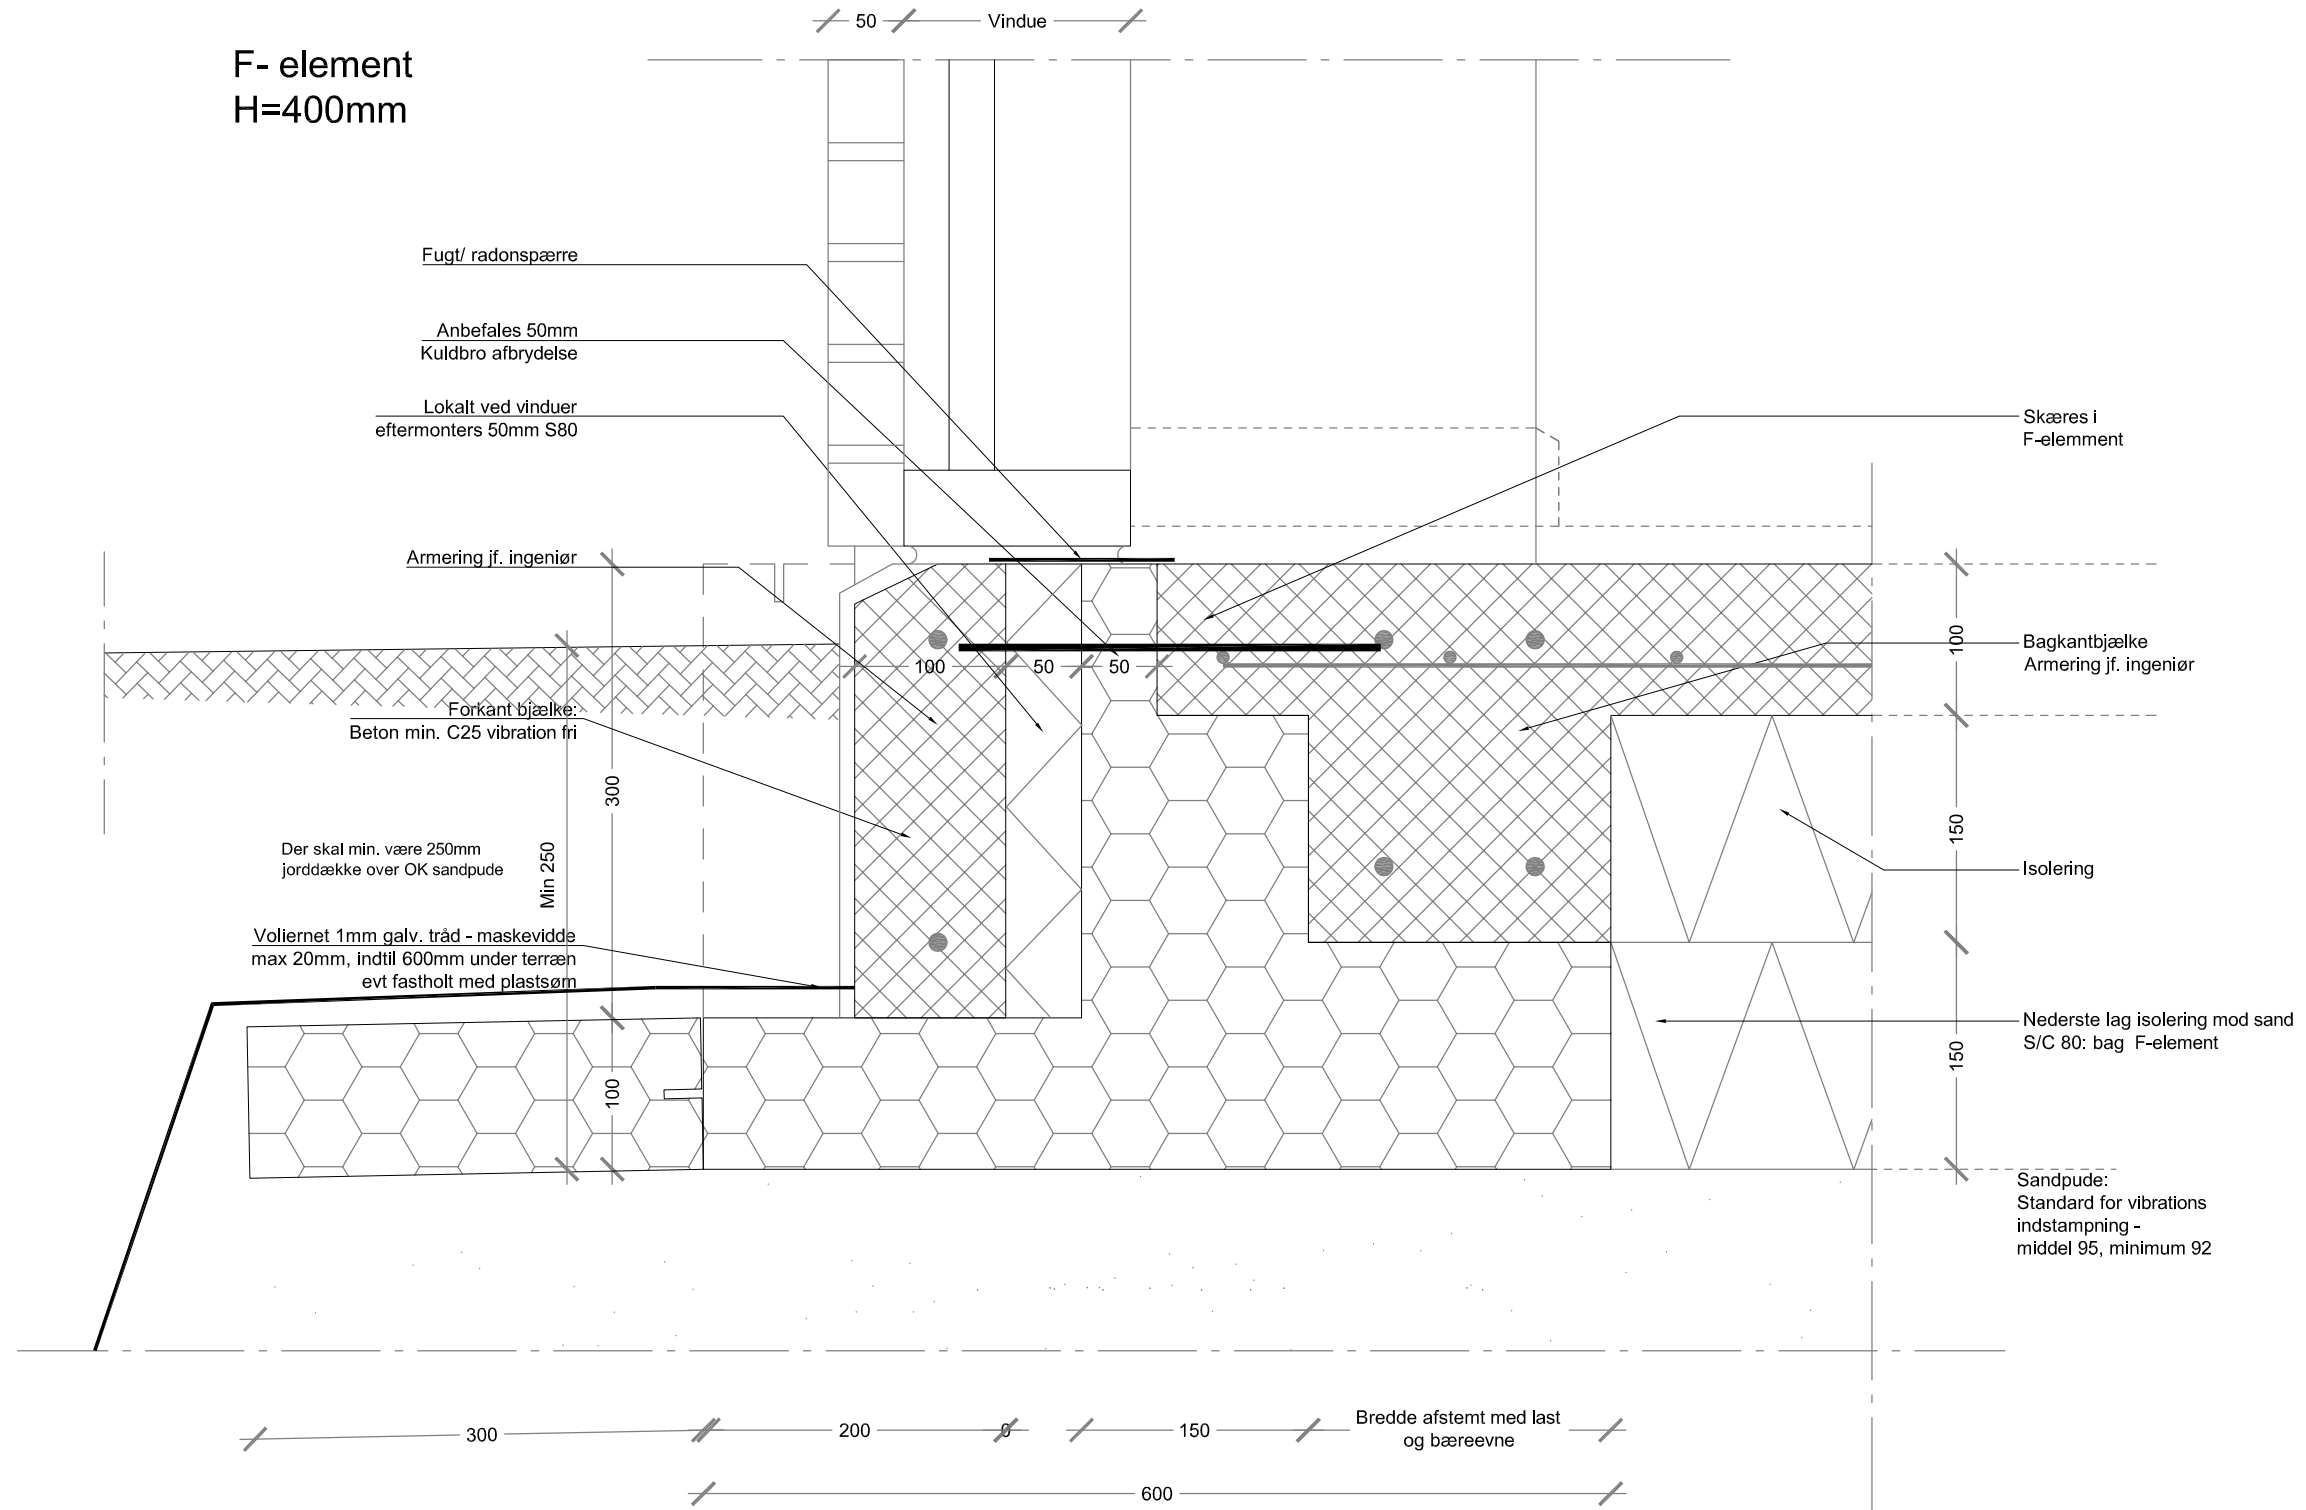

F-element - vindues placering

F- element
H=400mm

DETALJE		Teg.nr.: F.1.03	
Emne: F-Element Normalsnit	Dato: 01.01.2019	Mål: 1:5	
Dør/ vindue åbning			
	<ul style="list-style-type: none"> Industrivej 8, 3550 Slangerup Krog Skolevej 3, 7190 Billund Silkeborgvej 14-16, 8800 Viborg 	Tlf.: 7011 1020	Fax: 7011 1020