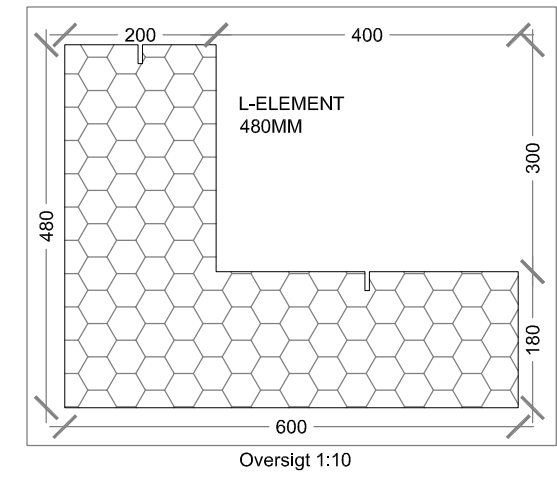

L-element - Let ydervæg

L- element
H=480mm

DETALJE		Teg.nr.: L.1.01	
Emne: L-Element Normalsnit	Dato: 01.01.2019	Mål: 1:5	
Let ydervæg			
	• Industrivej 8, 3550 Slangerup	Tlf.: 7011 1020	Fax: 7011 1020
	• Krog Skolevej 3, 7190 Billund		
	• Silkeborgvej 14-16, 8800 Viborg		