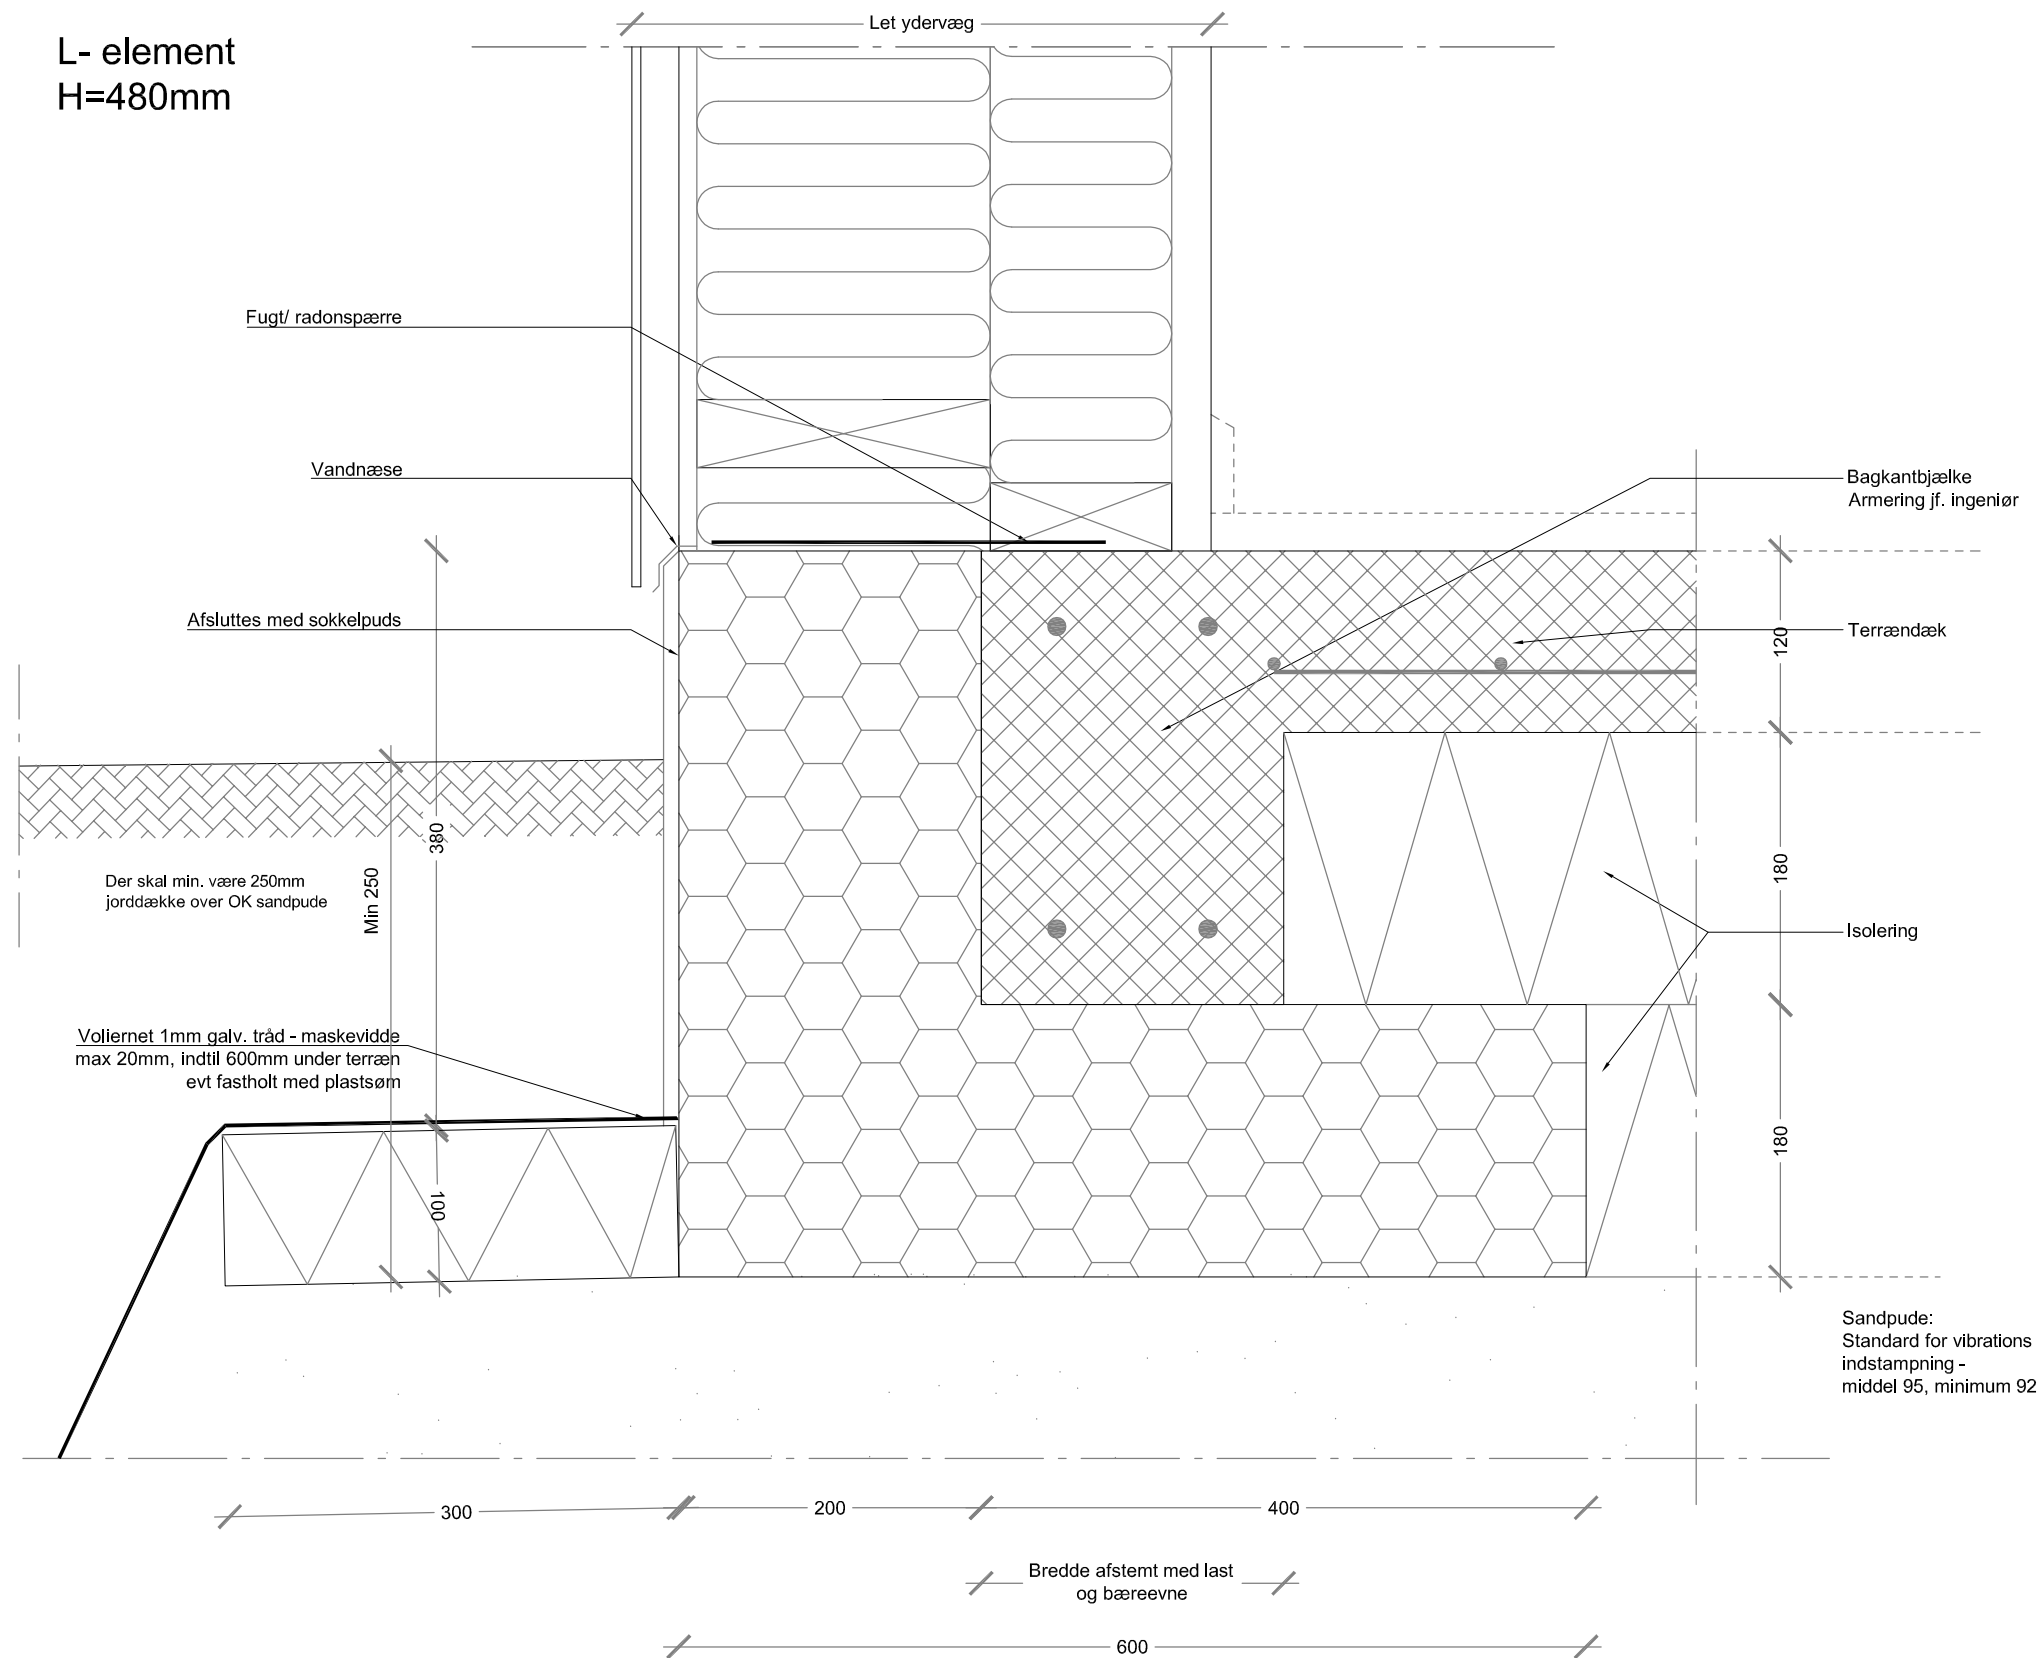

L-element - Let ydervæg

L- element
H=480mm

DETALJE		Teg.nr.: L.1.01	
Emne: L-Element Normalsnit	Dato: 01.01.2019	Mål: 1:5	
Let ydervæg			
	• Industrivej 8, 3550 Slangerup	Tlf.: 7011 1020	Fax: 7011 1020
	• Krog Skolevej 3, 7190 Billund		
	• Silkeborgvej 14-16, 8800 Viborg		