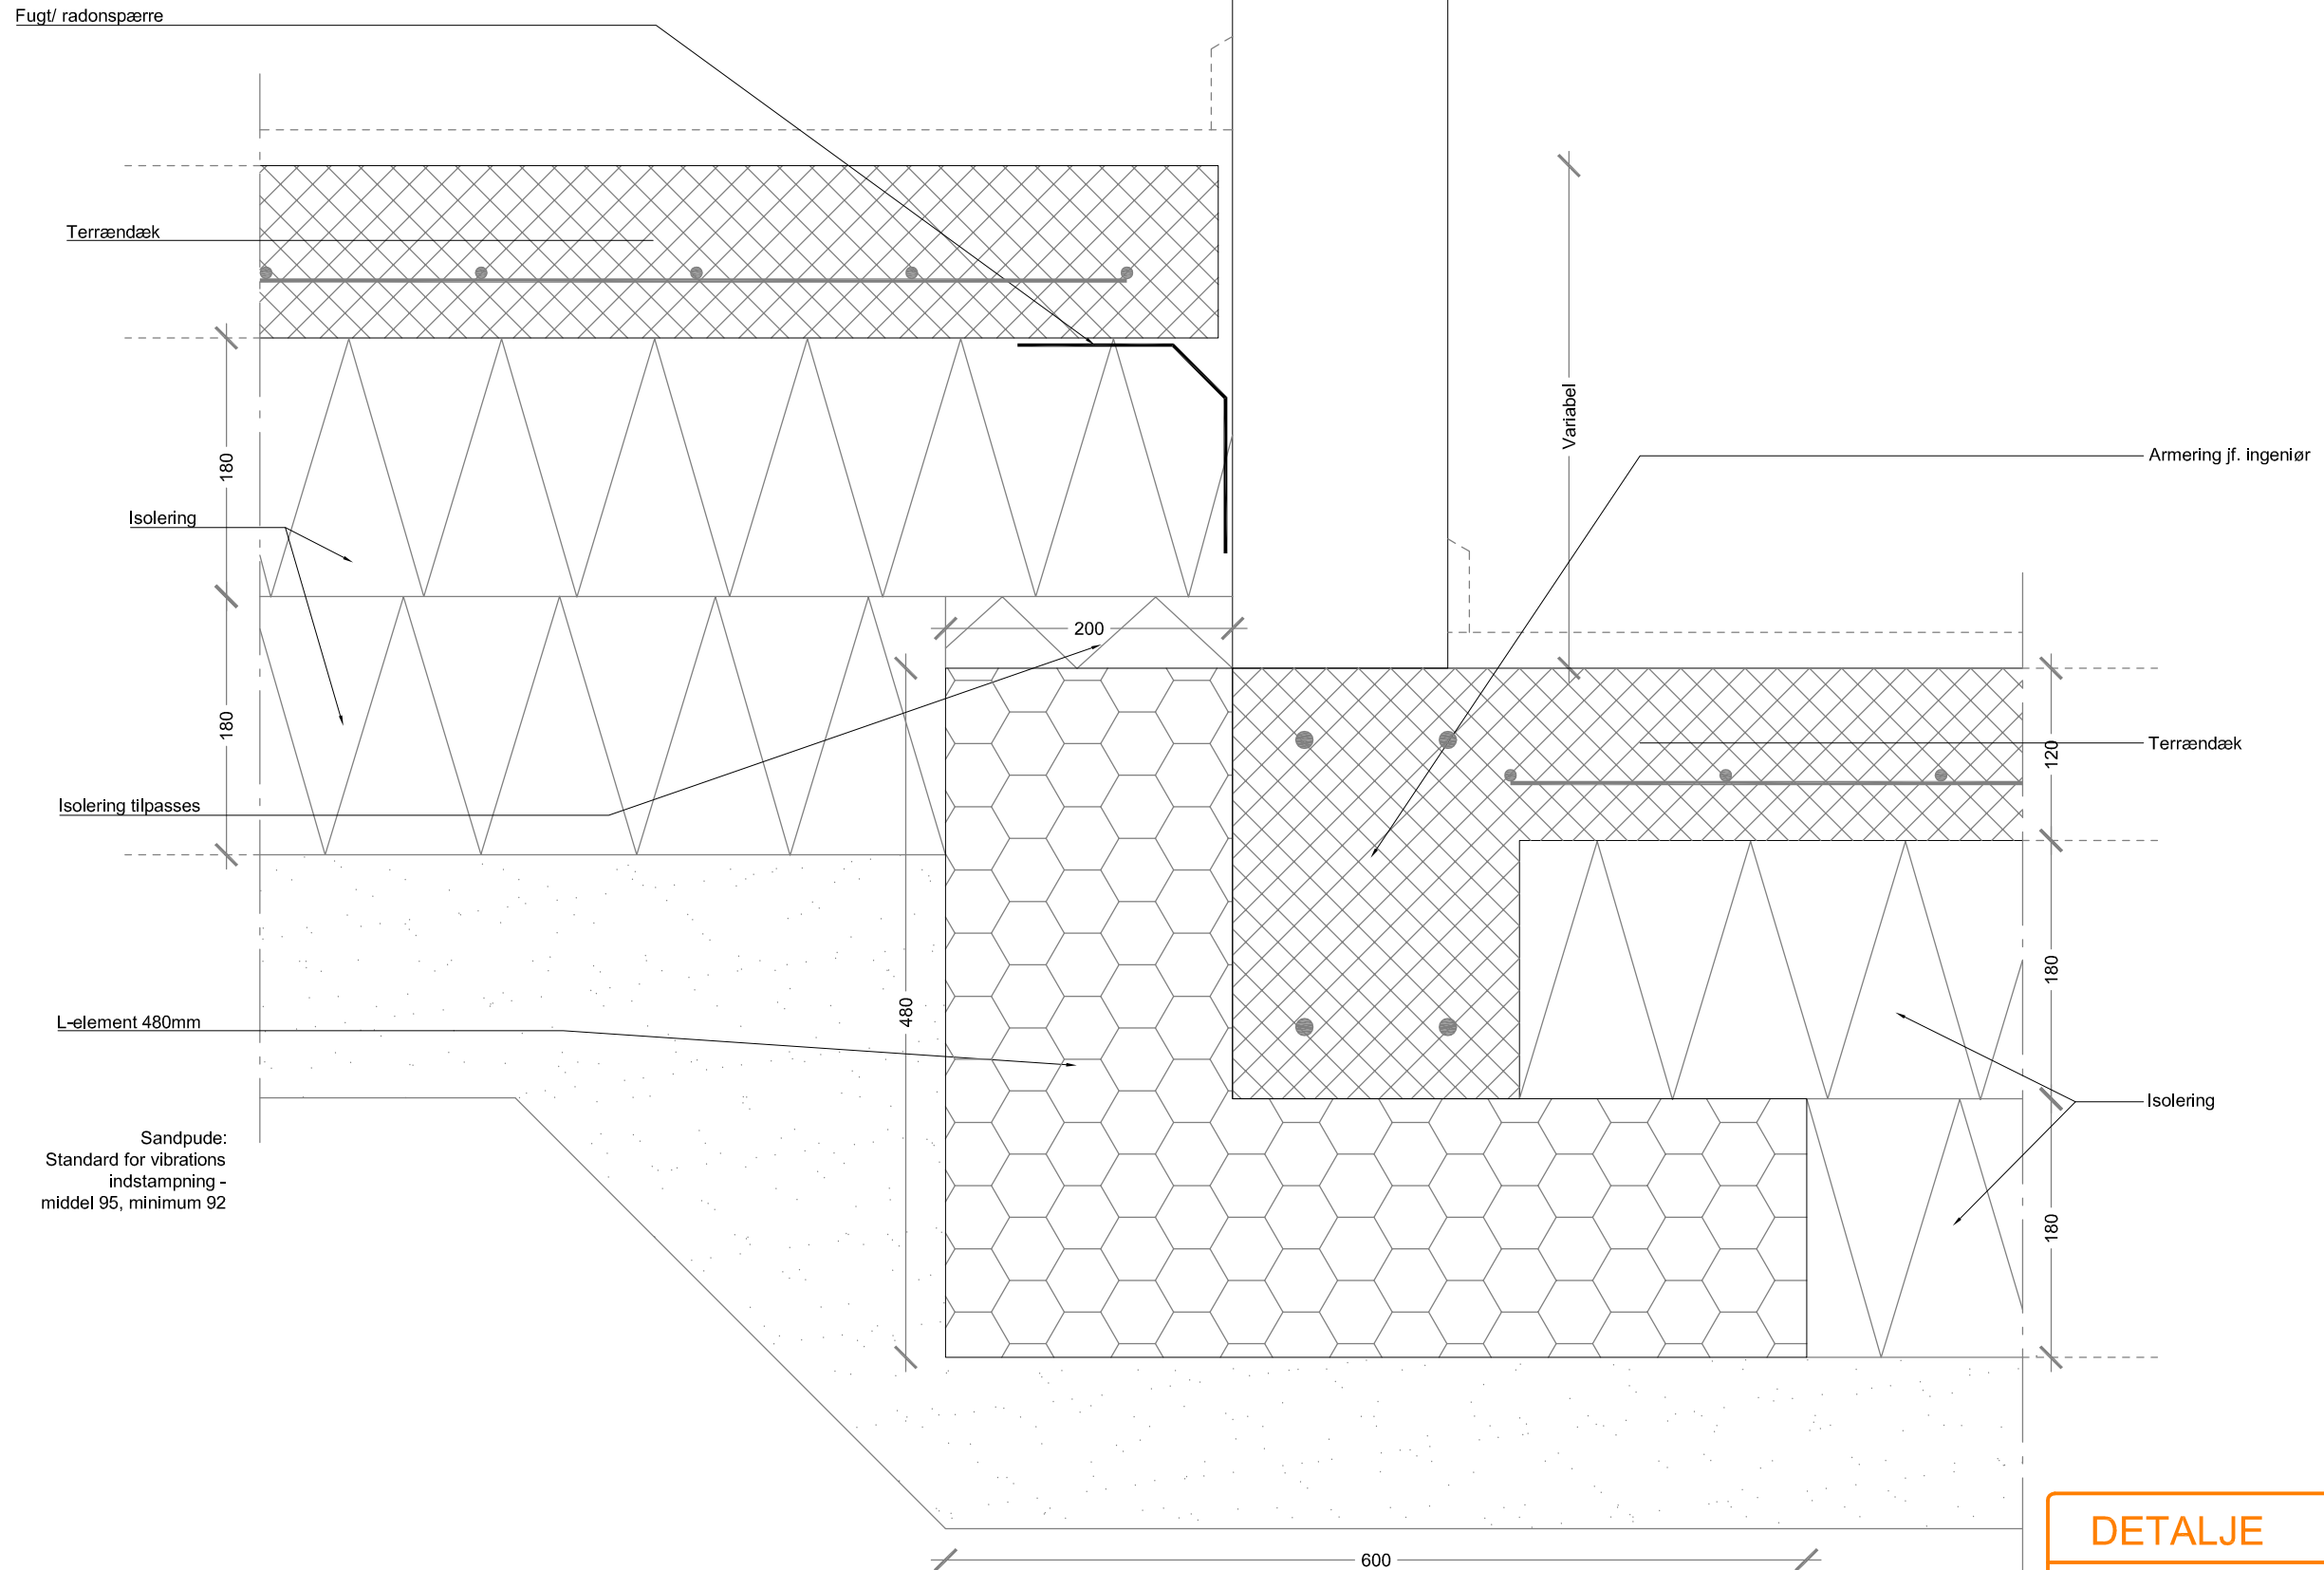

# Forskudt etager

<b>DETALJE</b>		Teg.nr.: <b>L.1.04</b>	
Emne: <b>L-Element Normalnit</b>	Dato: <b>01.01.2019</b>	Mål: <b>1:5</b>	
<b>Forskudt etage</b>			
	• Industrivej 8, 3550 Slangerup	Tlf.: 7011 1020	Fax: 7011 1020
	• Krog Skolevej 3, 7190 Billund		
	• Silkeborgvej 14-16, 8800 Viborg		