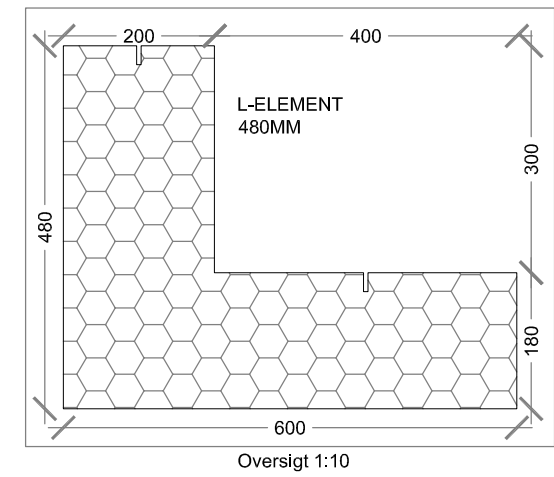

# Forskudt etager

<b>DETALJE</b>		Teg.nr.: <b>L.1.04</b>	
Emne: <b>L-Element Normalnit</b>	Dato: <b>01.01.2019</b>	Mål: <b>1:5</b>	
<b>Forskudt etage</b>			
	• Industrivej 8, 3550 Slangerup	Tlf.: 7011 1020	Fax: 7011 1020
	• Krog Skolevej 3, 7190 Billund		
	• Silkeborgvej 14-16, 8800 Viborg		