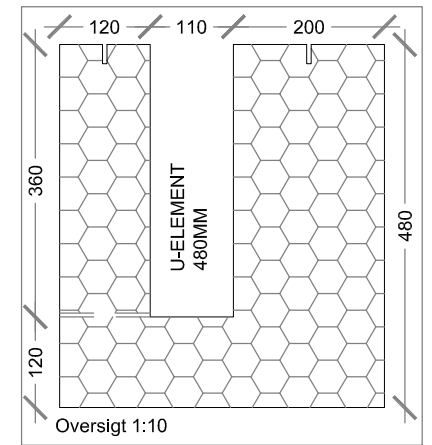

Tung ydervæg 1-1½ etage

U- element
H=480mm

DETALJE		Teg.nr.: U.1.01	
Emne: U-Element Normalsnit	Dato: 01.01.2019	Mål: 1:5	
1 etage			
	<ul style="list-style-type: none"> • Industrivej 8, 3550 Slangerup • Krog Skolevej 3, 7190 Billund • Silkeborgvej 14-16, 8800 Viborg 	Tlf.: 7011 1020	Fax: 7011 1020