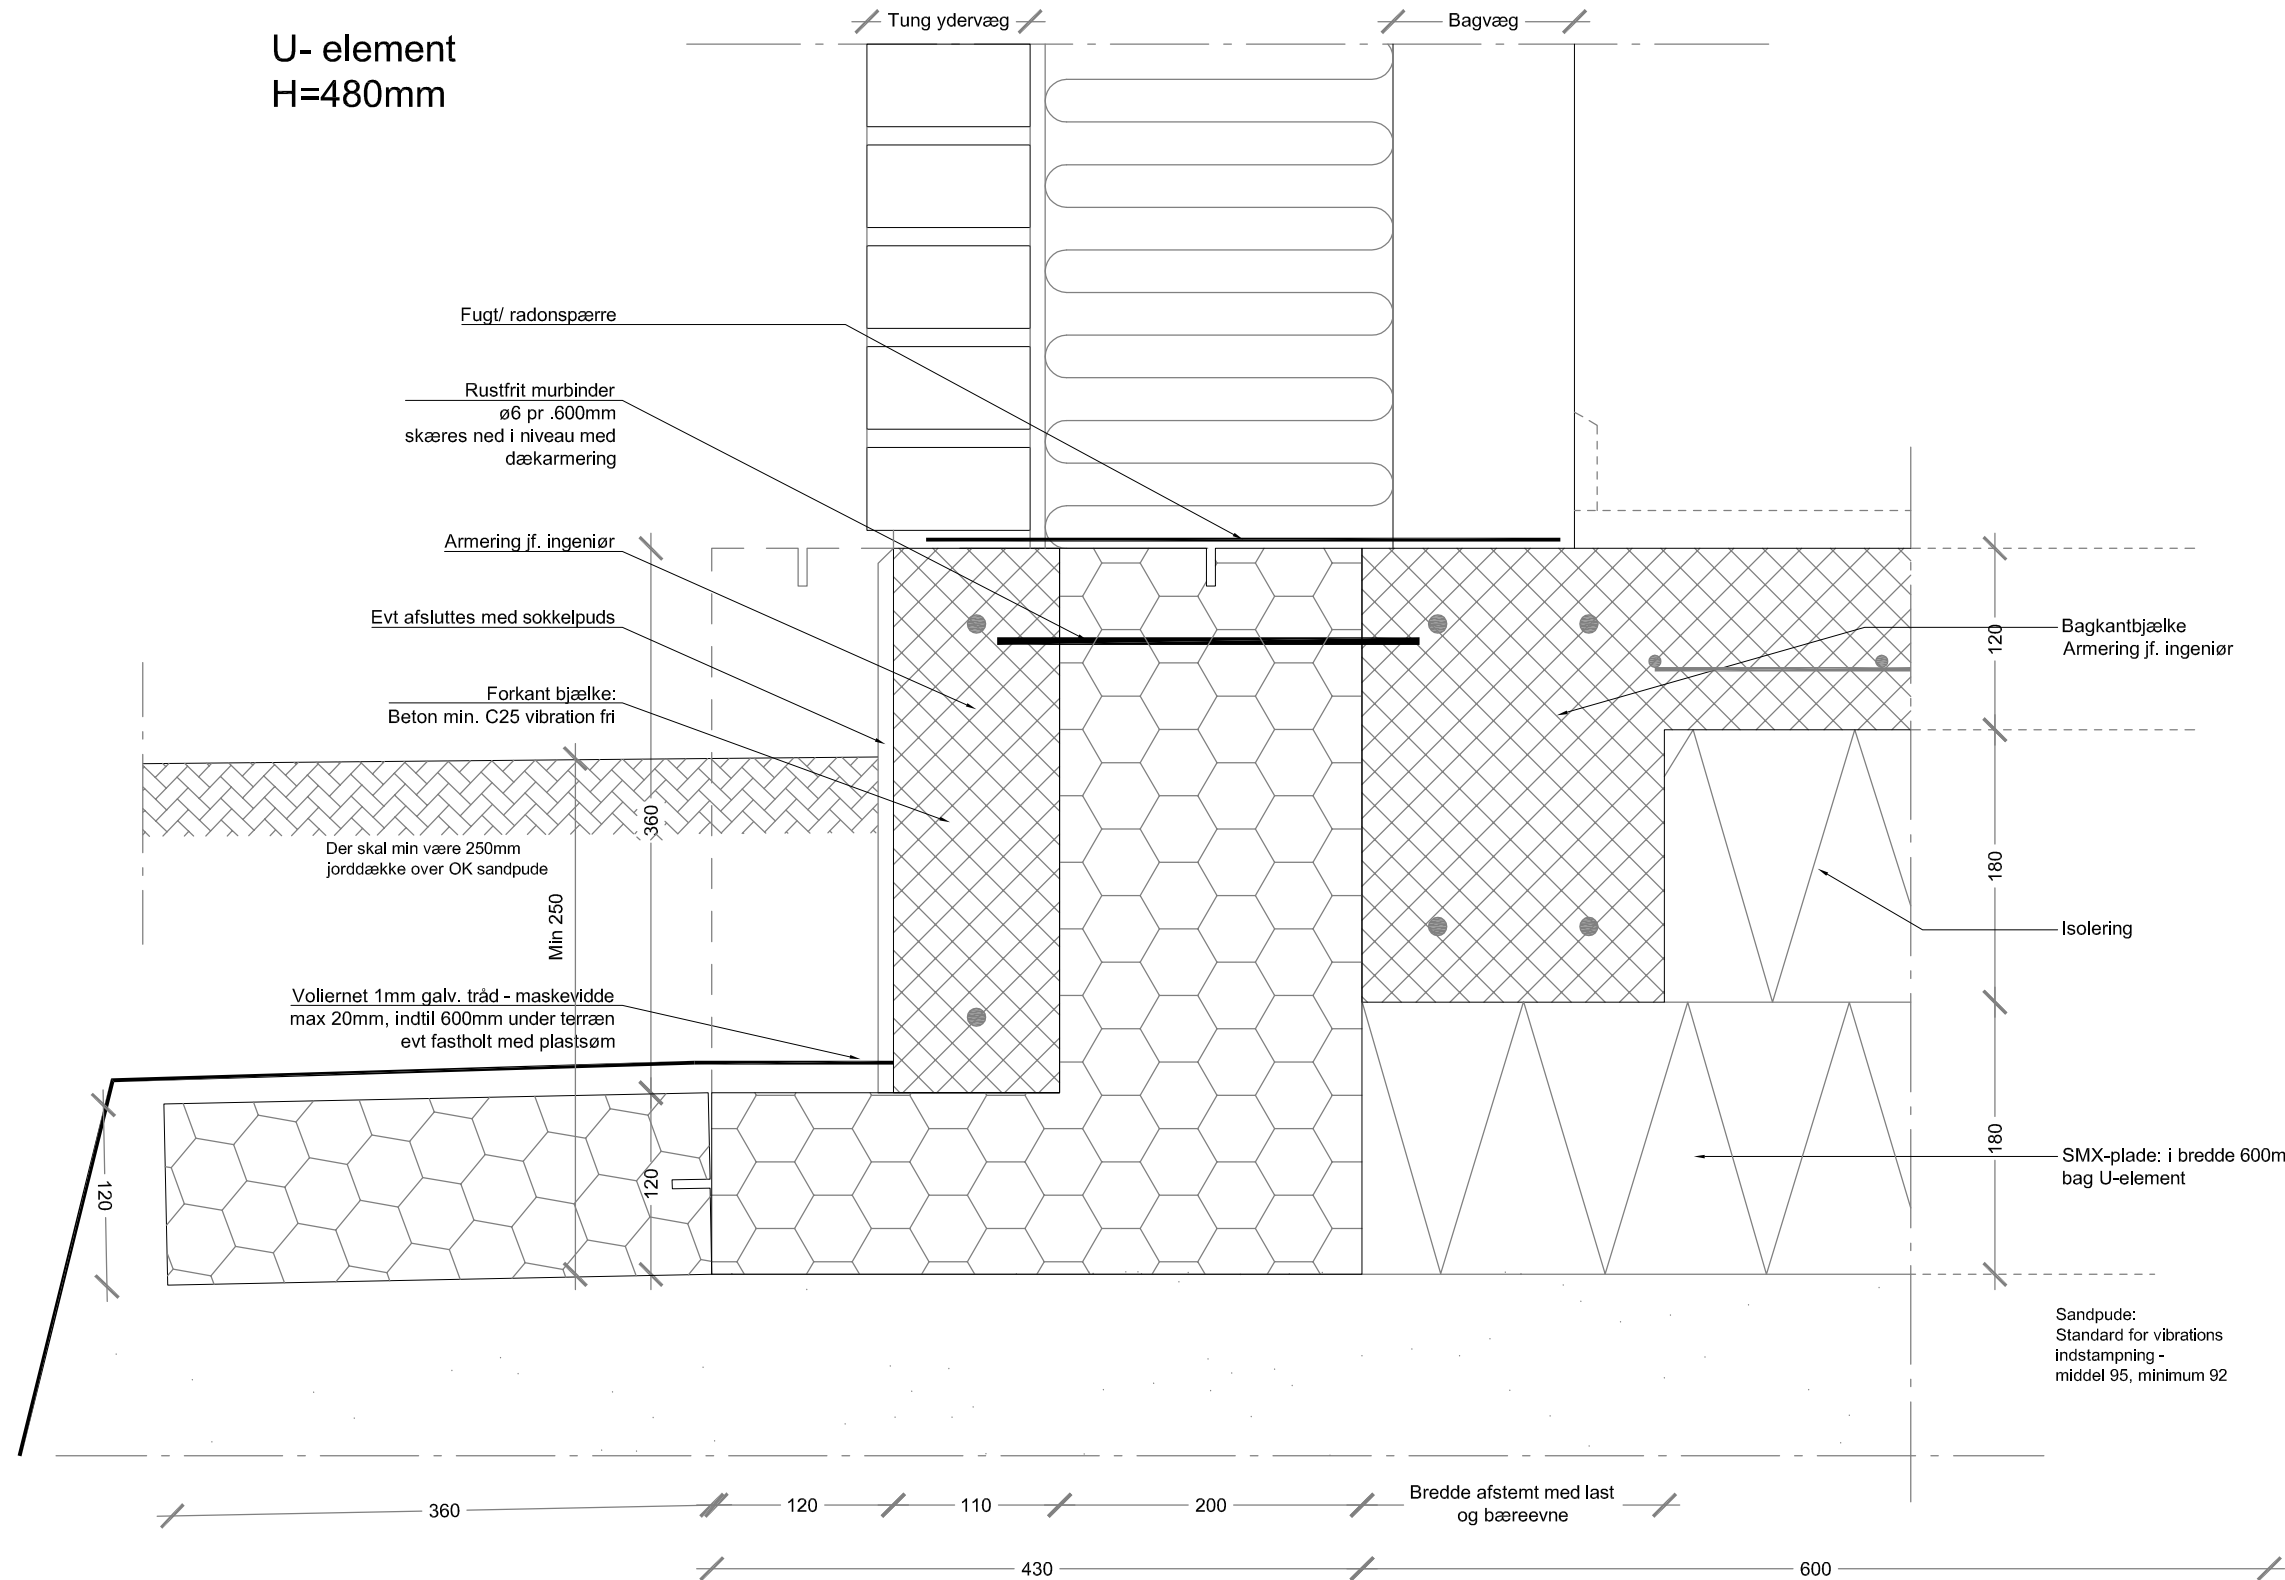

Tung ydervæg 1-1½ etage

U- element
H=480mm

DETALJE		Teg.nr.: U.1.01	
Emne: U-Element Normalsnit	Dato: 01.01.2019	Mål: 1:5	
1 etage			
	<ul style="list-style-type: none"> • Industrivej 8, 3550 Slangerup • Krog Skolevej 3, 7190 Billund • Silkeborgvej 14-16, 8800 Viborg 	Tlf.: 7011 1020	Fax: 7011 1020