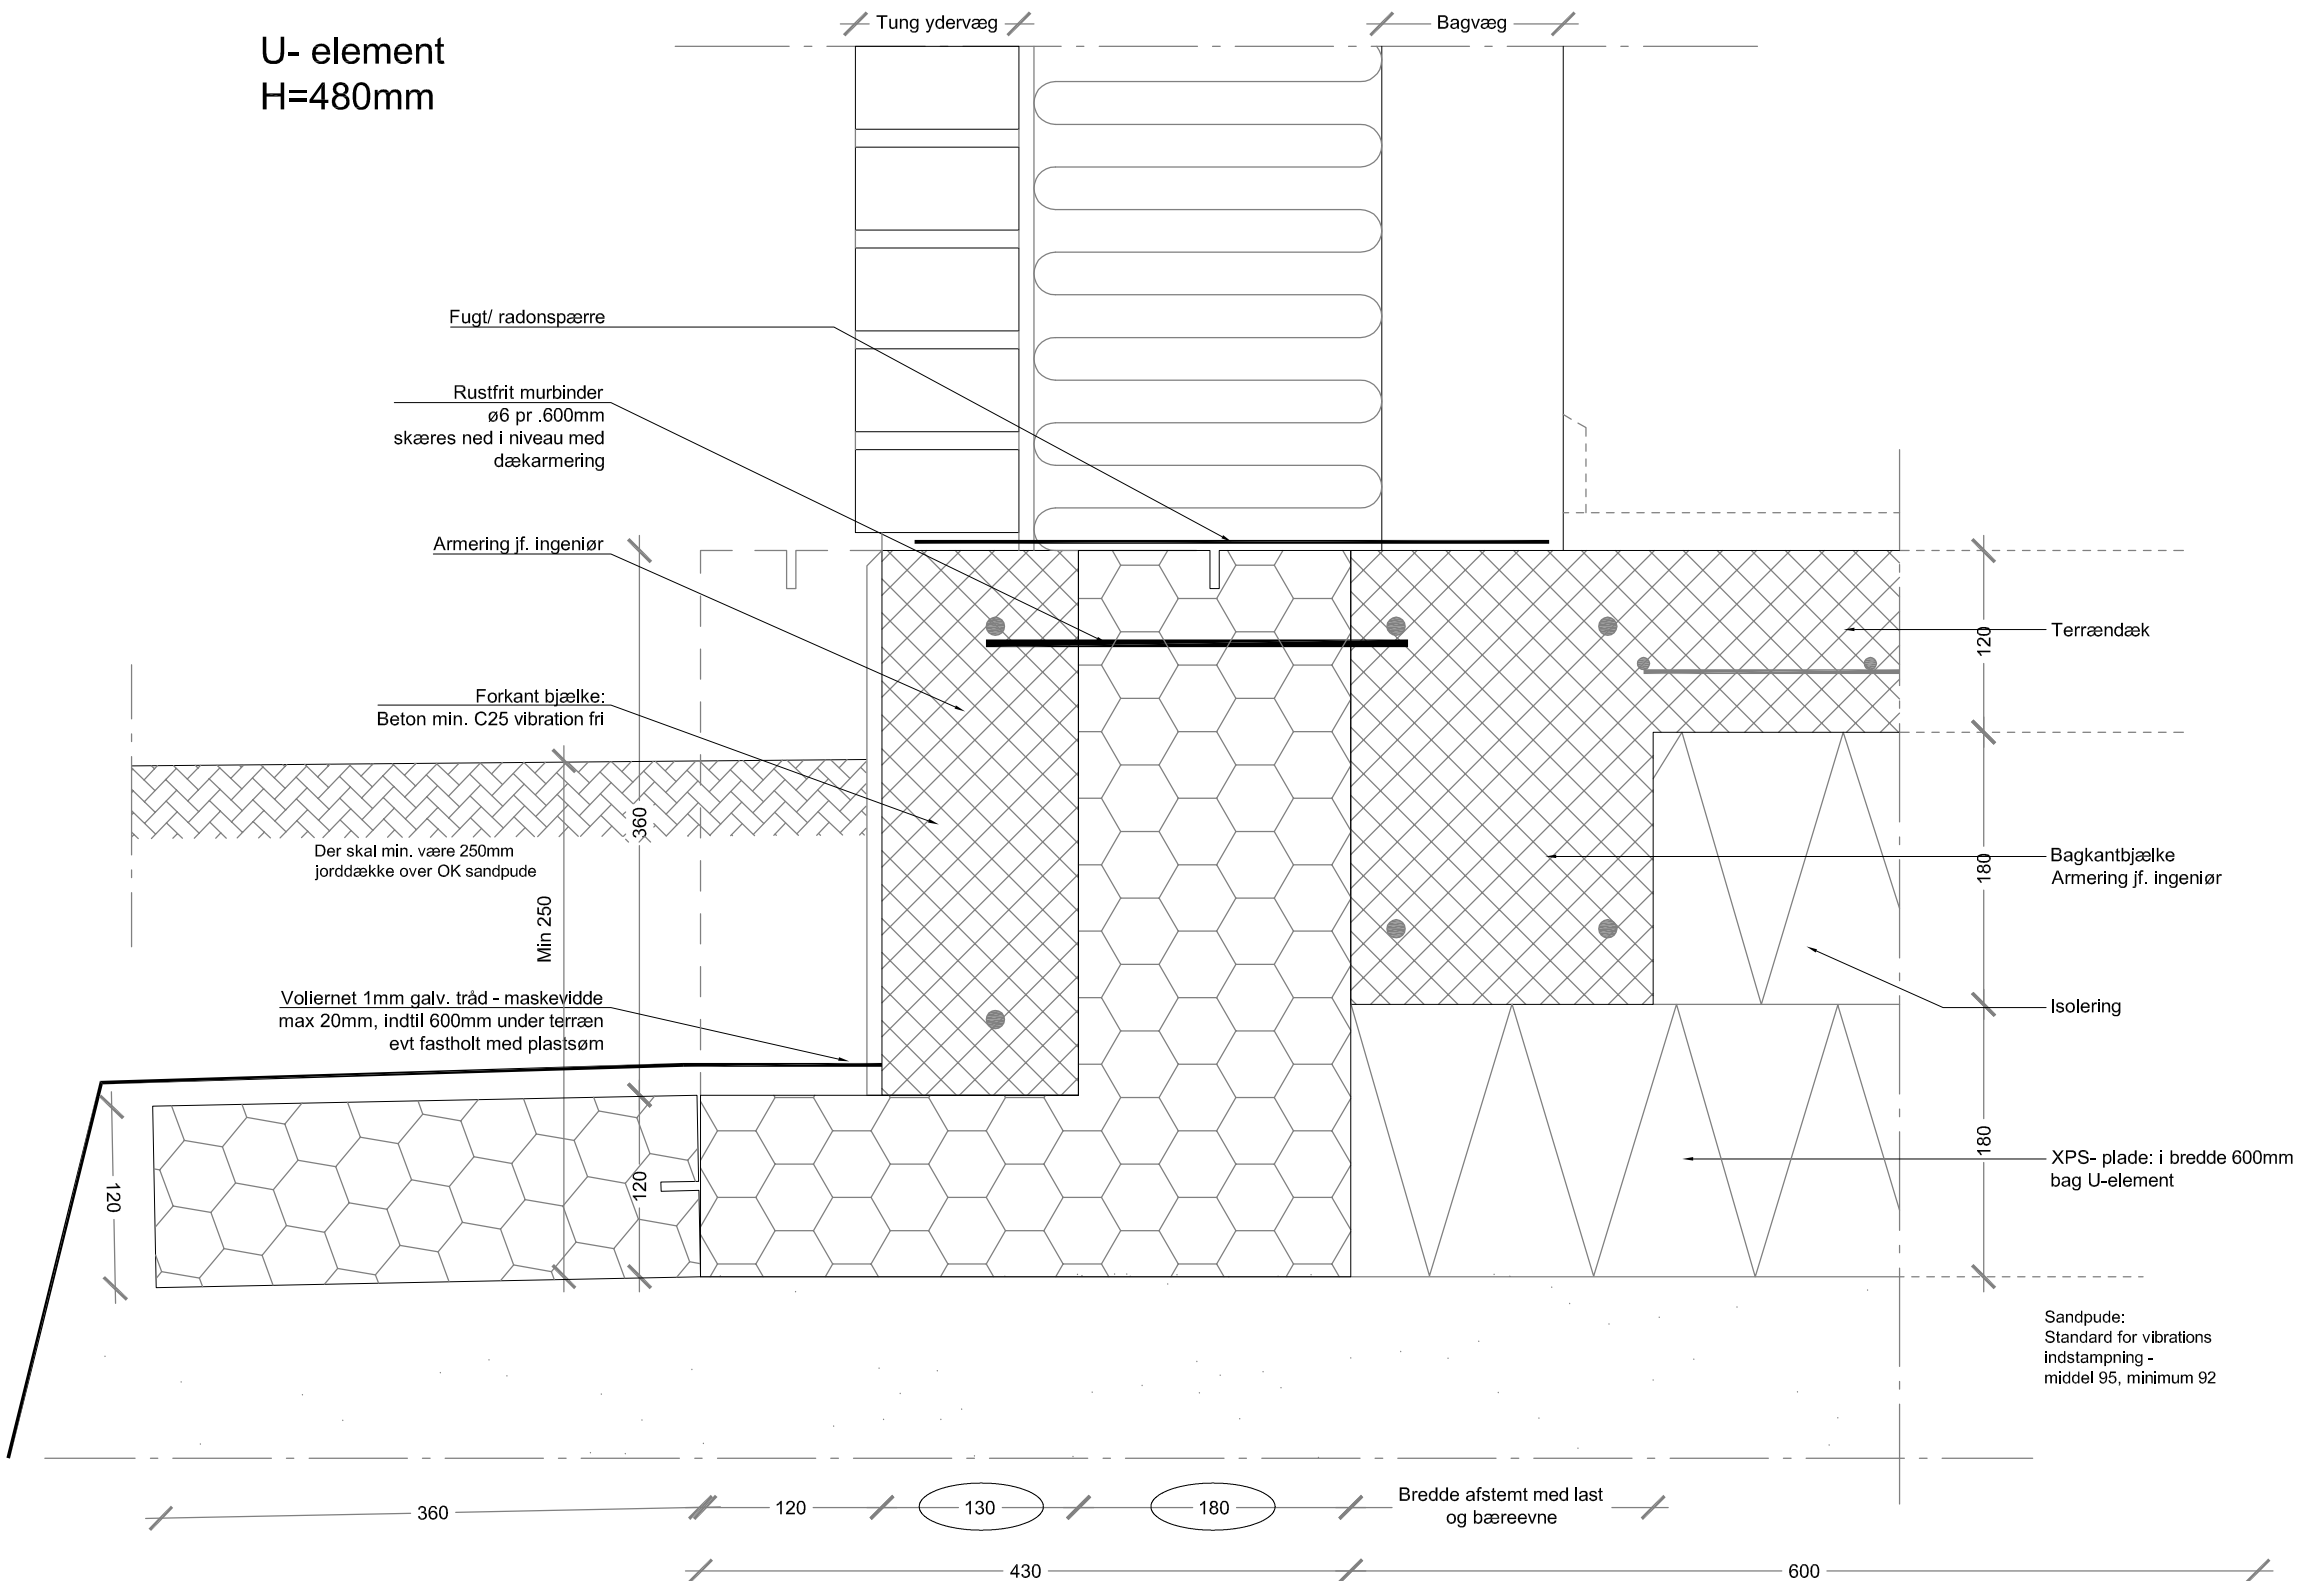

Tung ydervæg 2 etage

U- element
H=480mm

DETALJE		Teg.nr.: U.1.02	
Emne: U-Element Normalsnit	Dato: 01.01.2019	Mål: 1:5	
2 etage			
	<ul style="list-style-type: none"> Industrivej 8, 3550 Slangerup Krog Skolevej 3, 7190 Billund Silkeborgvej 14-16, 8800 Viborg 	Tlf.: 7011 1020	Fax: 7011 1020