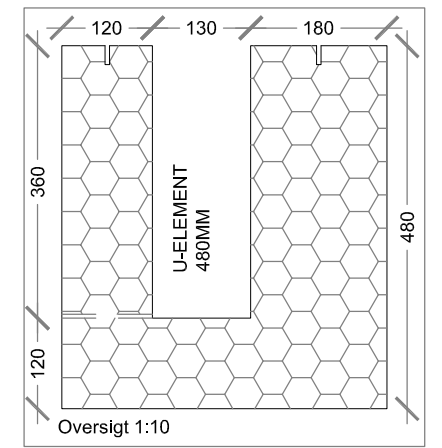

Tung ydervæg 2 etage

U- element
H=480mm

DETALJE		Teg.nr.: U.1.02	
Emne: U-Element Normalsnit	Dato: 01.01.2019	Mål: 1:5	
2 etage			
	<ul style="list-style-type: none"> Industrivej 8, 3550 Slangerup Krog Skolevej 3, 7190 Billund Silkeborgvej 14-16, 8800 Viborg 	Tlf.: 7011 1020	Fax: 7011 1020