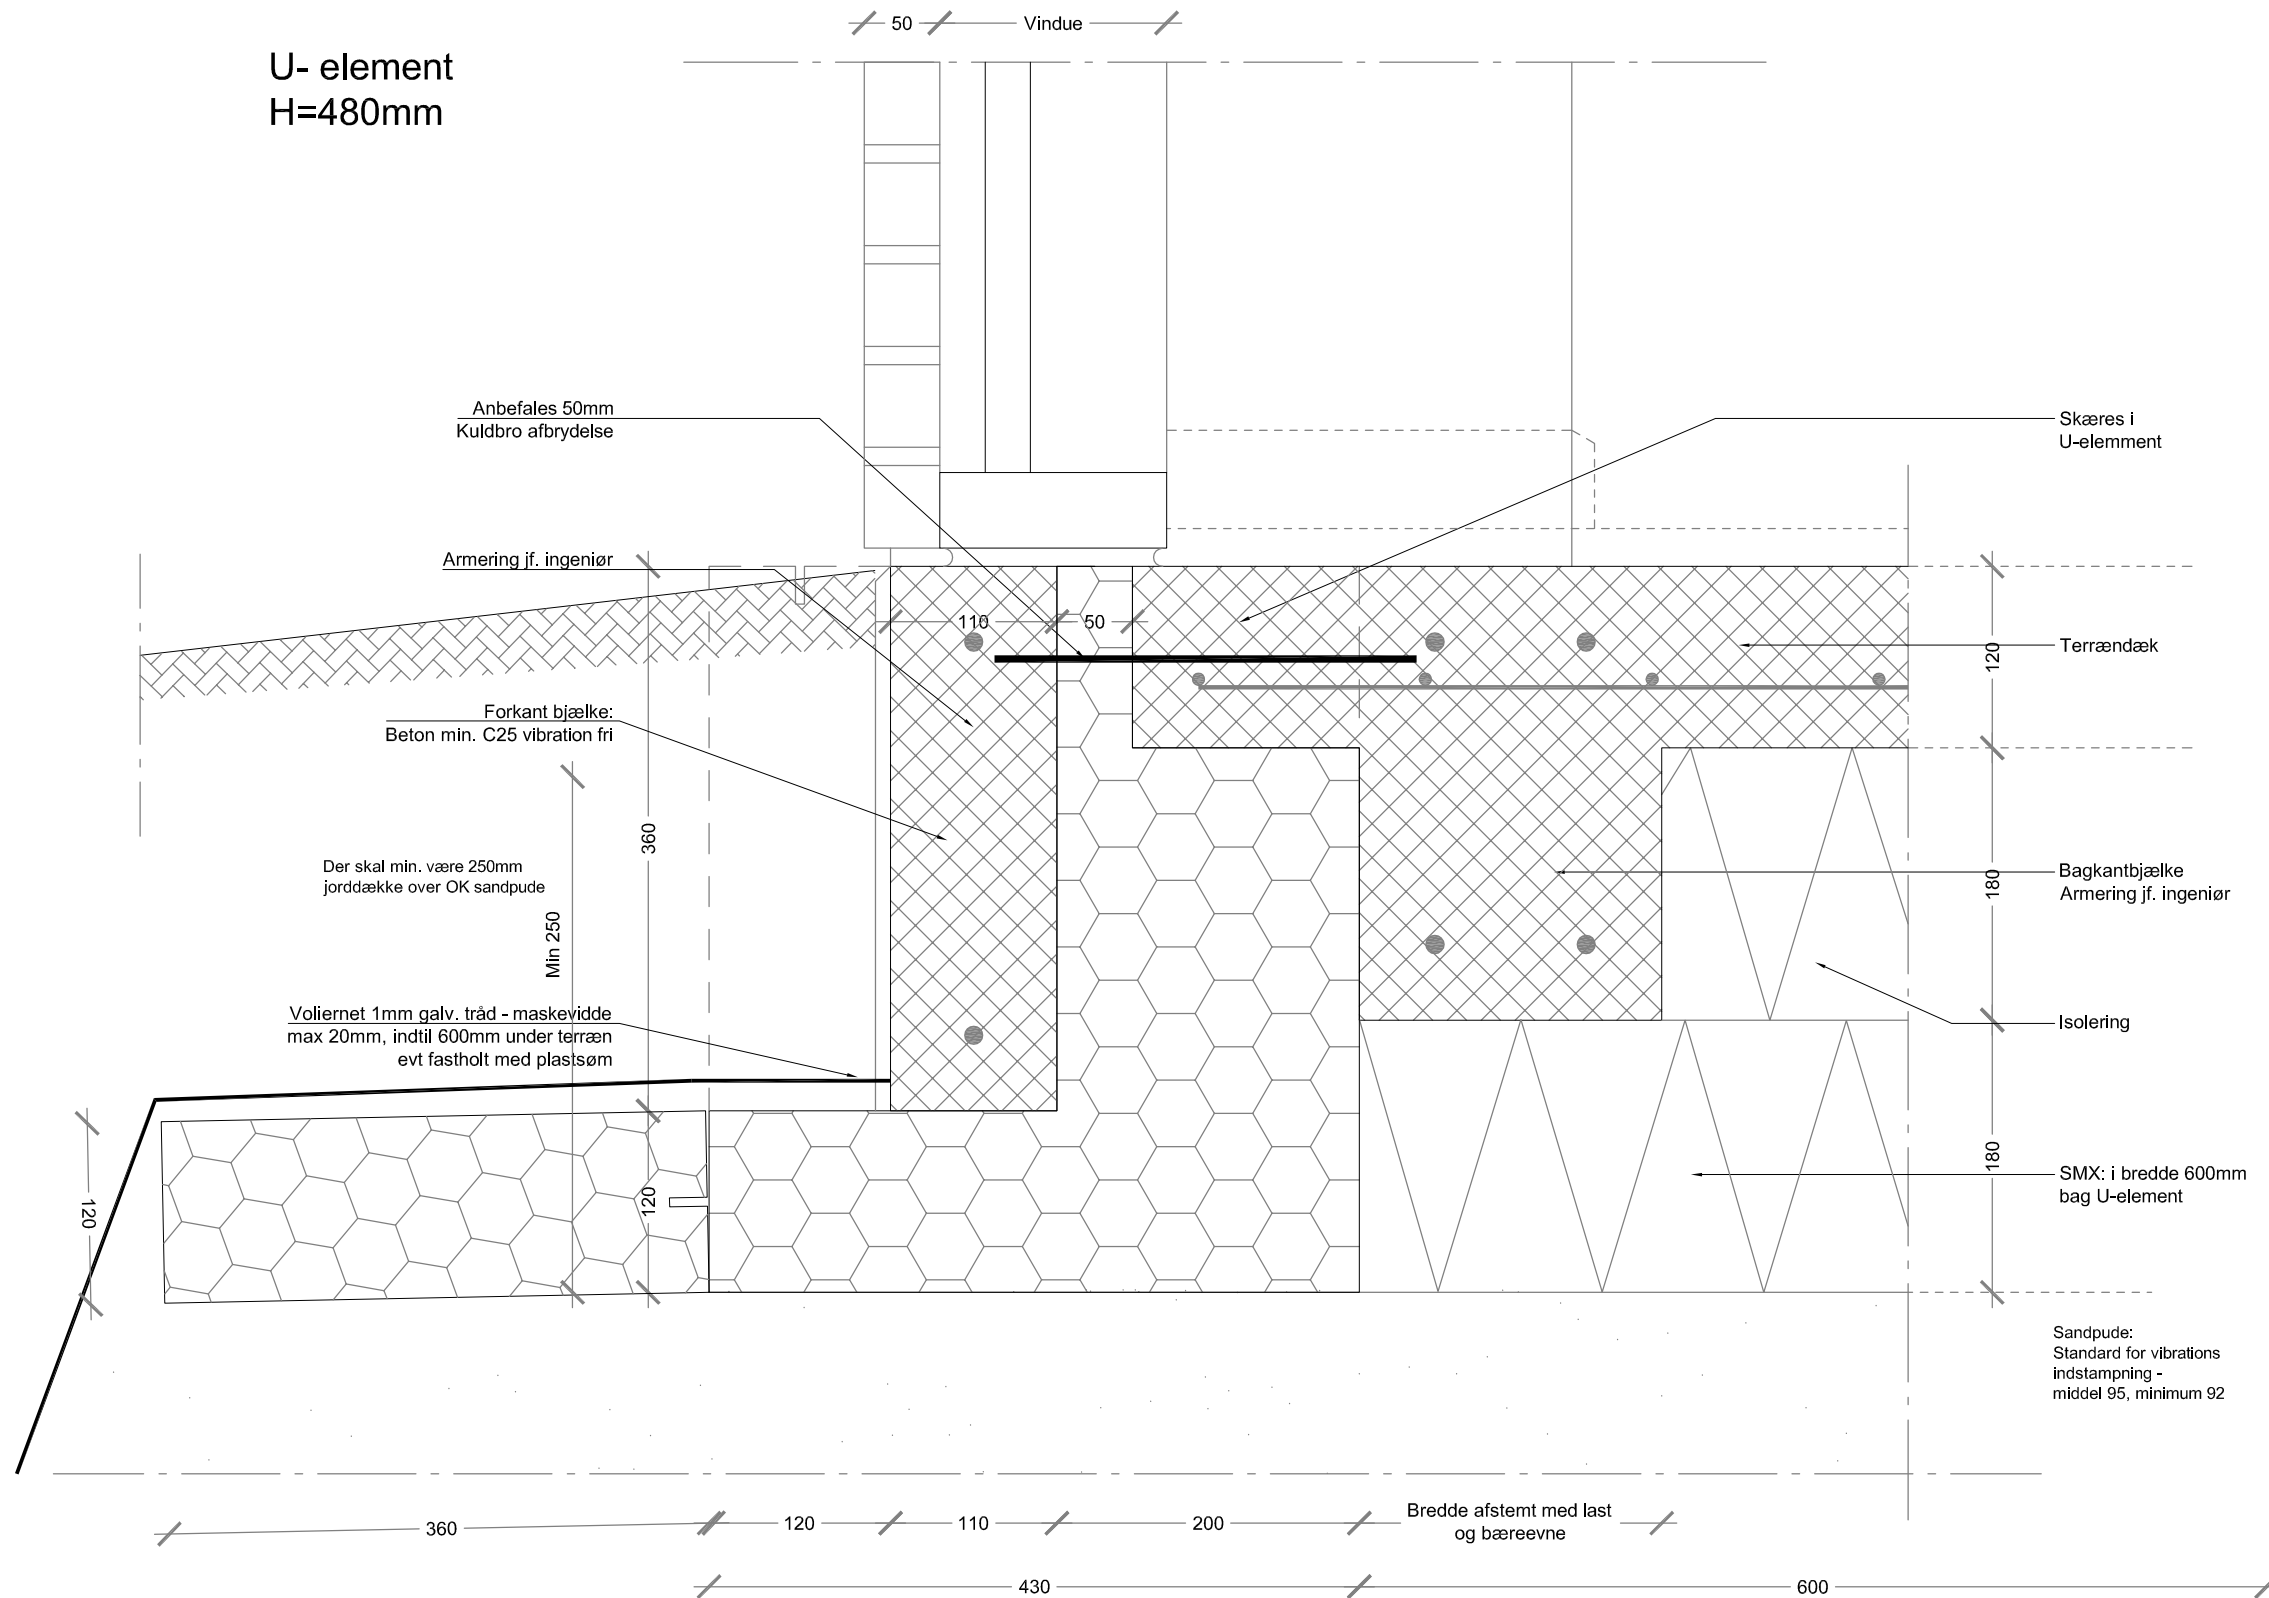

U-element - vindues placering

U- element
H=480mm

DETALJE		Teg.nr.: U.1.03	
Emne: U-Element Normalsnit	Dato: 01.01.2019	Mål: 1:5	
Dør/ vindue åbning			
	<ul style="list-style-type: none"> • Industrivej 8, 3550 Slangerup • Krog Skolevej 3, 7190 Billund • Silkeborgvej 14-16, 8800 Viborg 	Tlf.: 7011 1020	Fax: 7011 1020