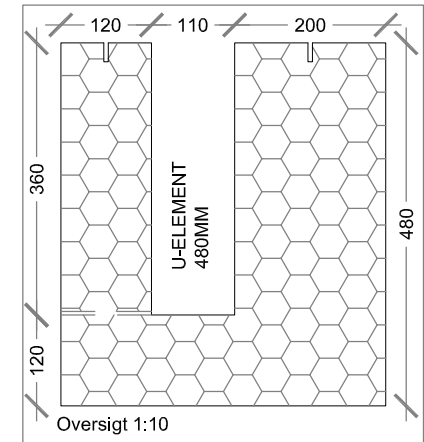

U-element - vindues placering

U- element
H=480mm

DETALJE		Teg.nr.: U.1.03	
Emne: U-Element Normalsnit	Dato: 01.01.2019	Mål: 1:5	
Dør/ vindue åbning			
	<ul style="list-style-type: none"> • Industrivej 8, 3550 Slangerup • Krog Skolevej 3, 7190 Billund • Silkeborgvej 14-16, 8800 Viborg 	Tlf.: 7011 1020	Fax: 7011 1020