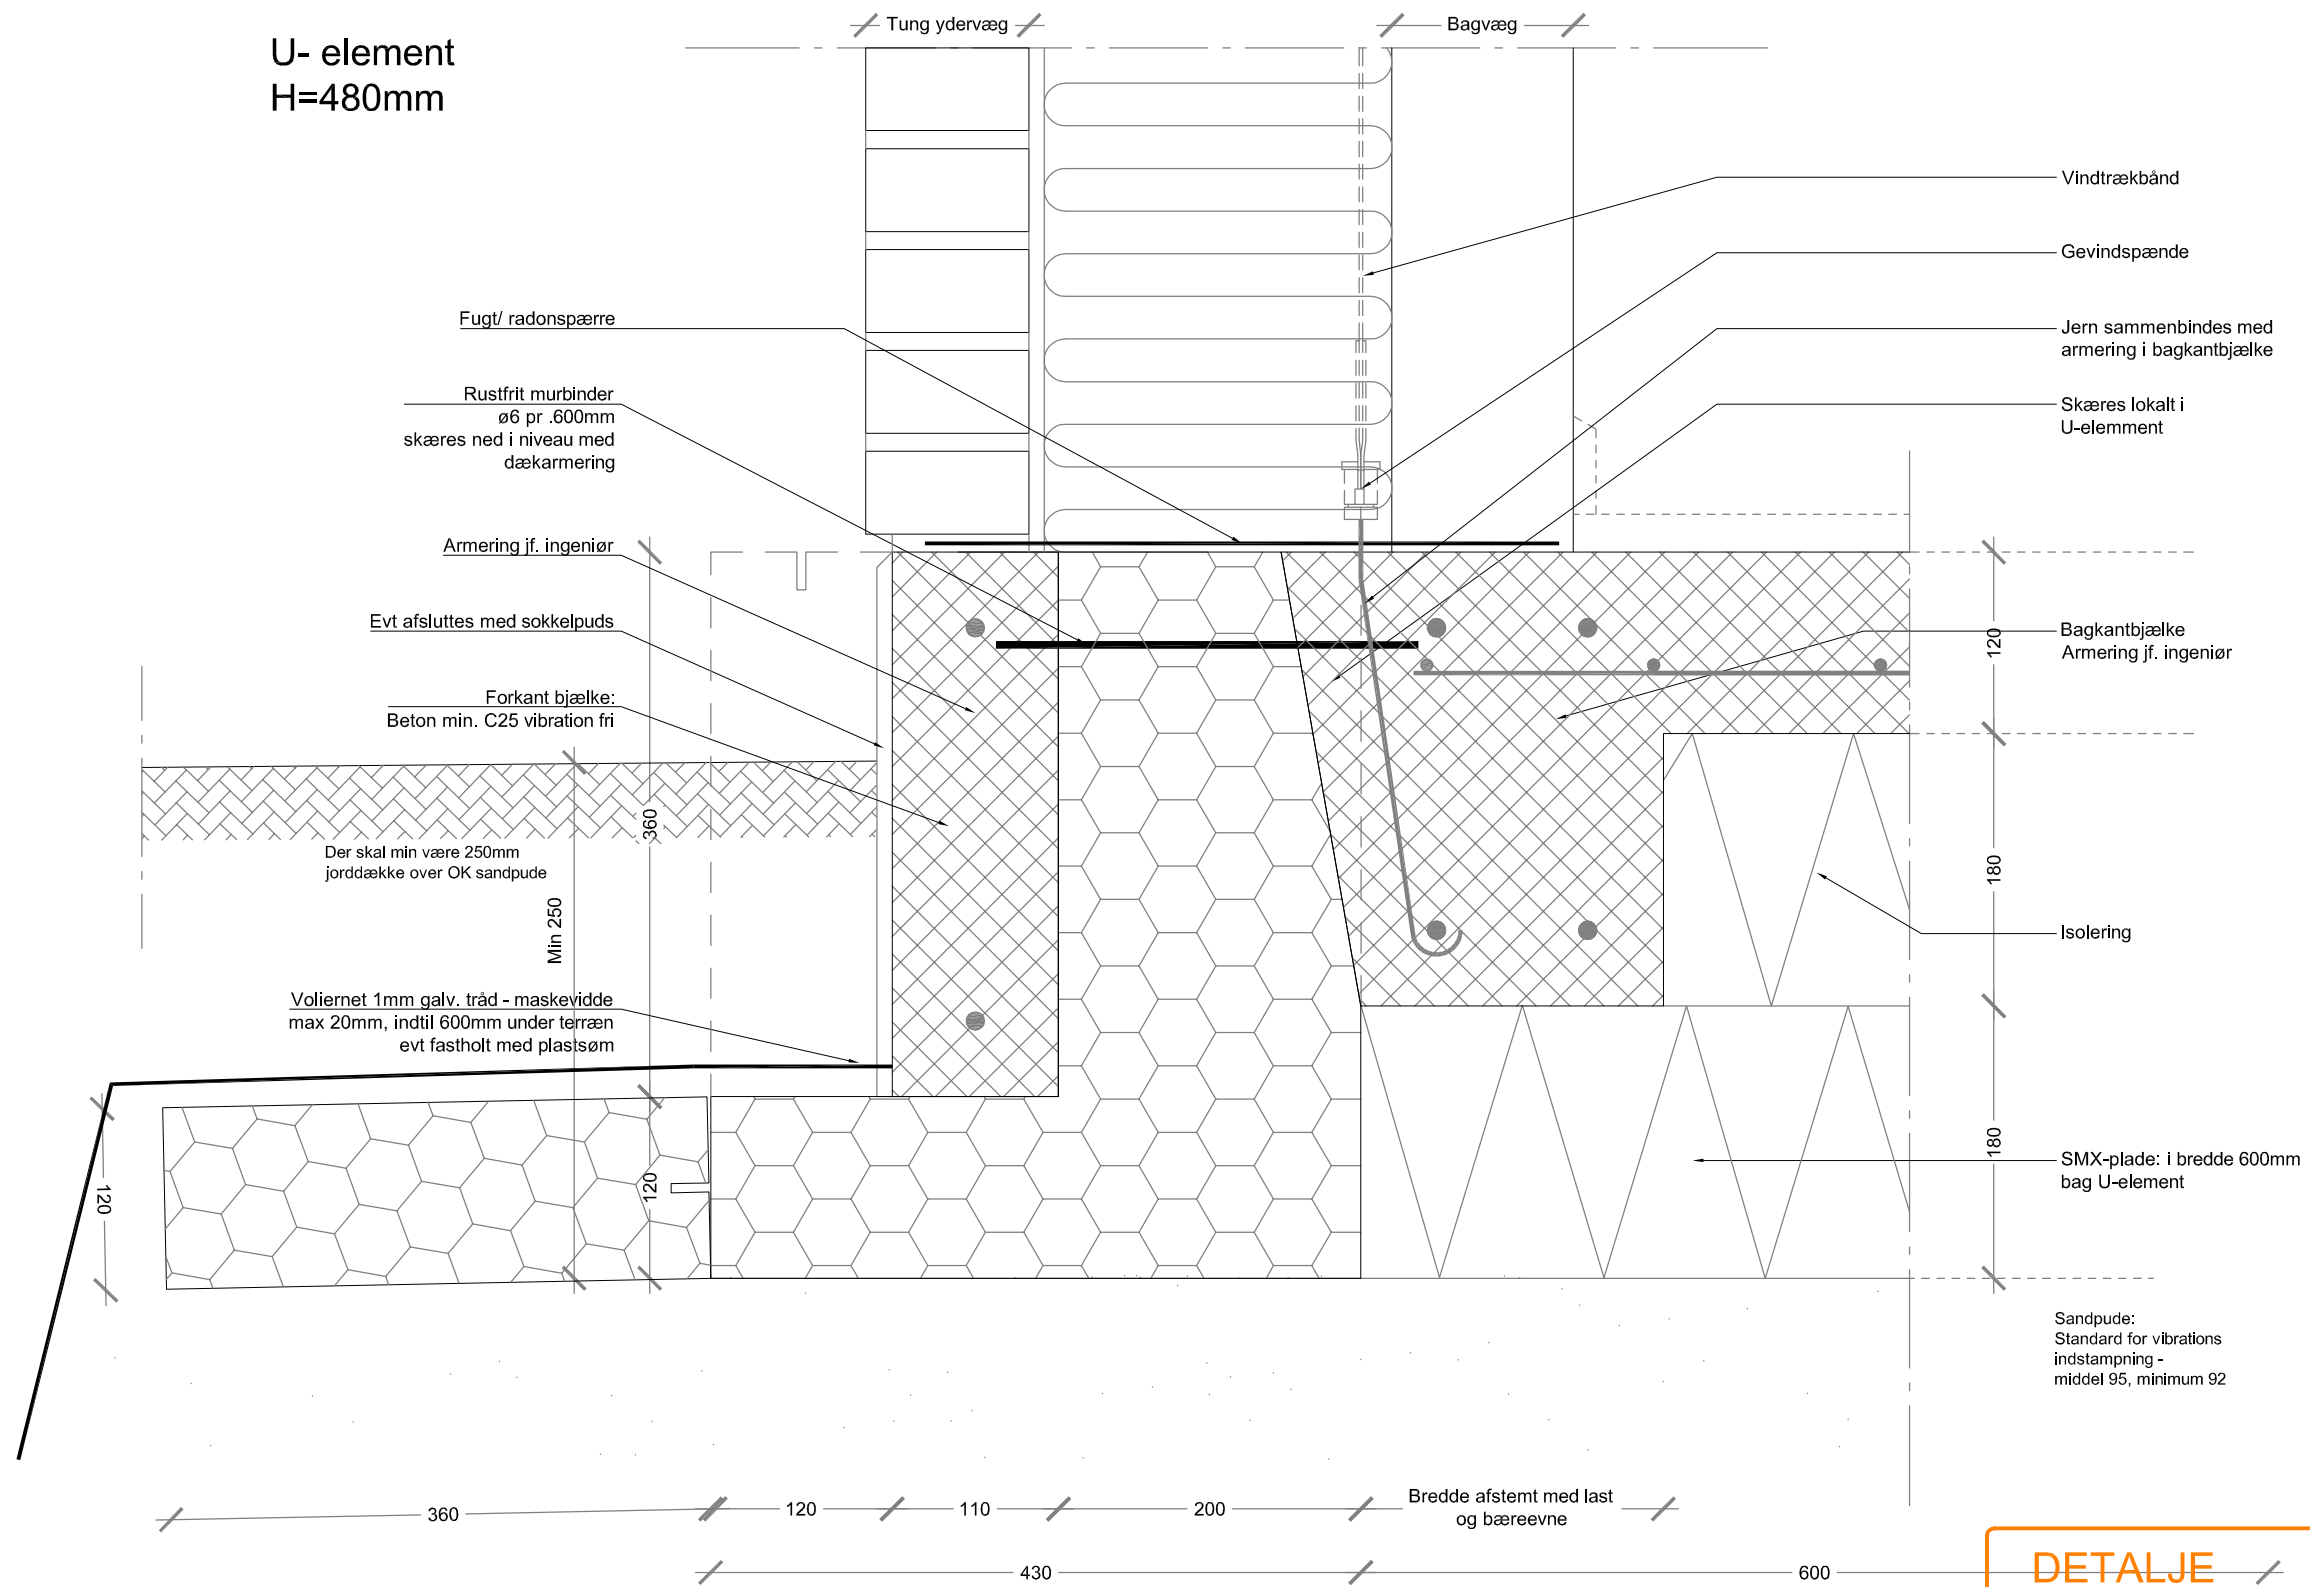

Tung ydervæg 1-1½ etage

U- element
H=480mm

DETALJE		Teg.nr.: U.1.05	
Emne: U-Element Normalsnit	Dato: 01.08.2020	Mål: 1:5	
Forankring			
	• Industrivej 8, 3550 Slangerup	Tlf.: 7011 1020	Fax: 7011 1020
	• Krog Skolevej 3, 7190 Billund		
	• Silkeborgvej 14-16, 8800 Viborg		