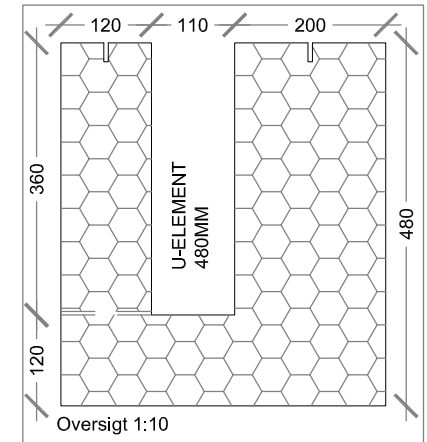

Tung ydervæg 1-1½ etage

U- element
H=480mm

DETALJE		Teg.nr.: U.1.05	
Emne: U-Element Normalsnit	Dato: 01.08.2020	Mål: 1:5	
Forankring			
	• Industrivej 8, 3550 Slangerup	Tlf.: 7011 1020	Fax: 7011 1020
	• Krog Skolevej 3, 7190 Billund		
	• Silkeborgvej 14-16, 8800 Viborg		