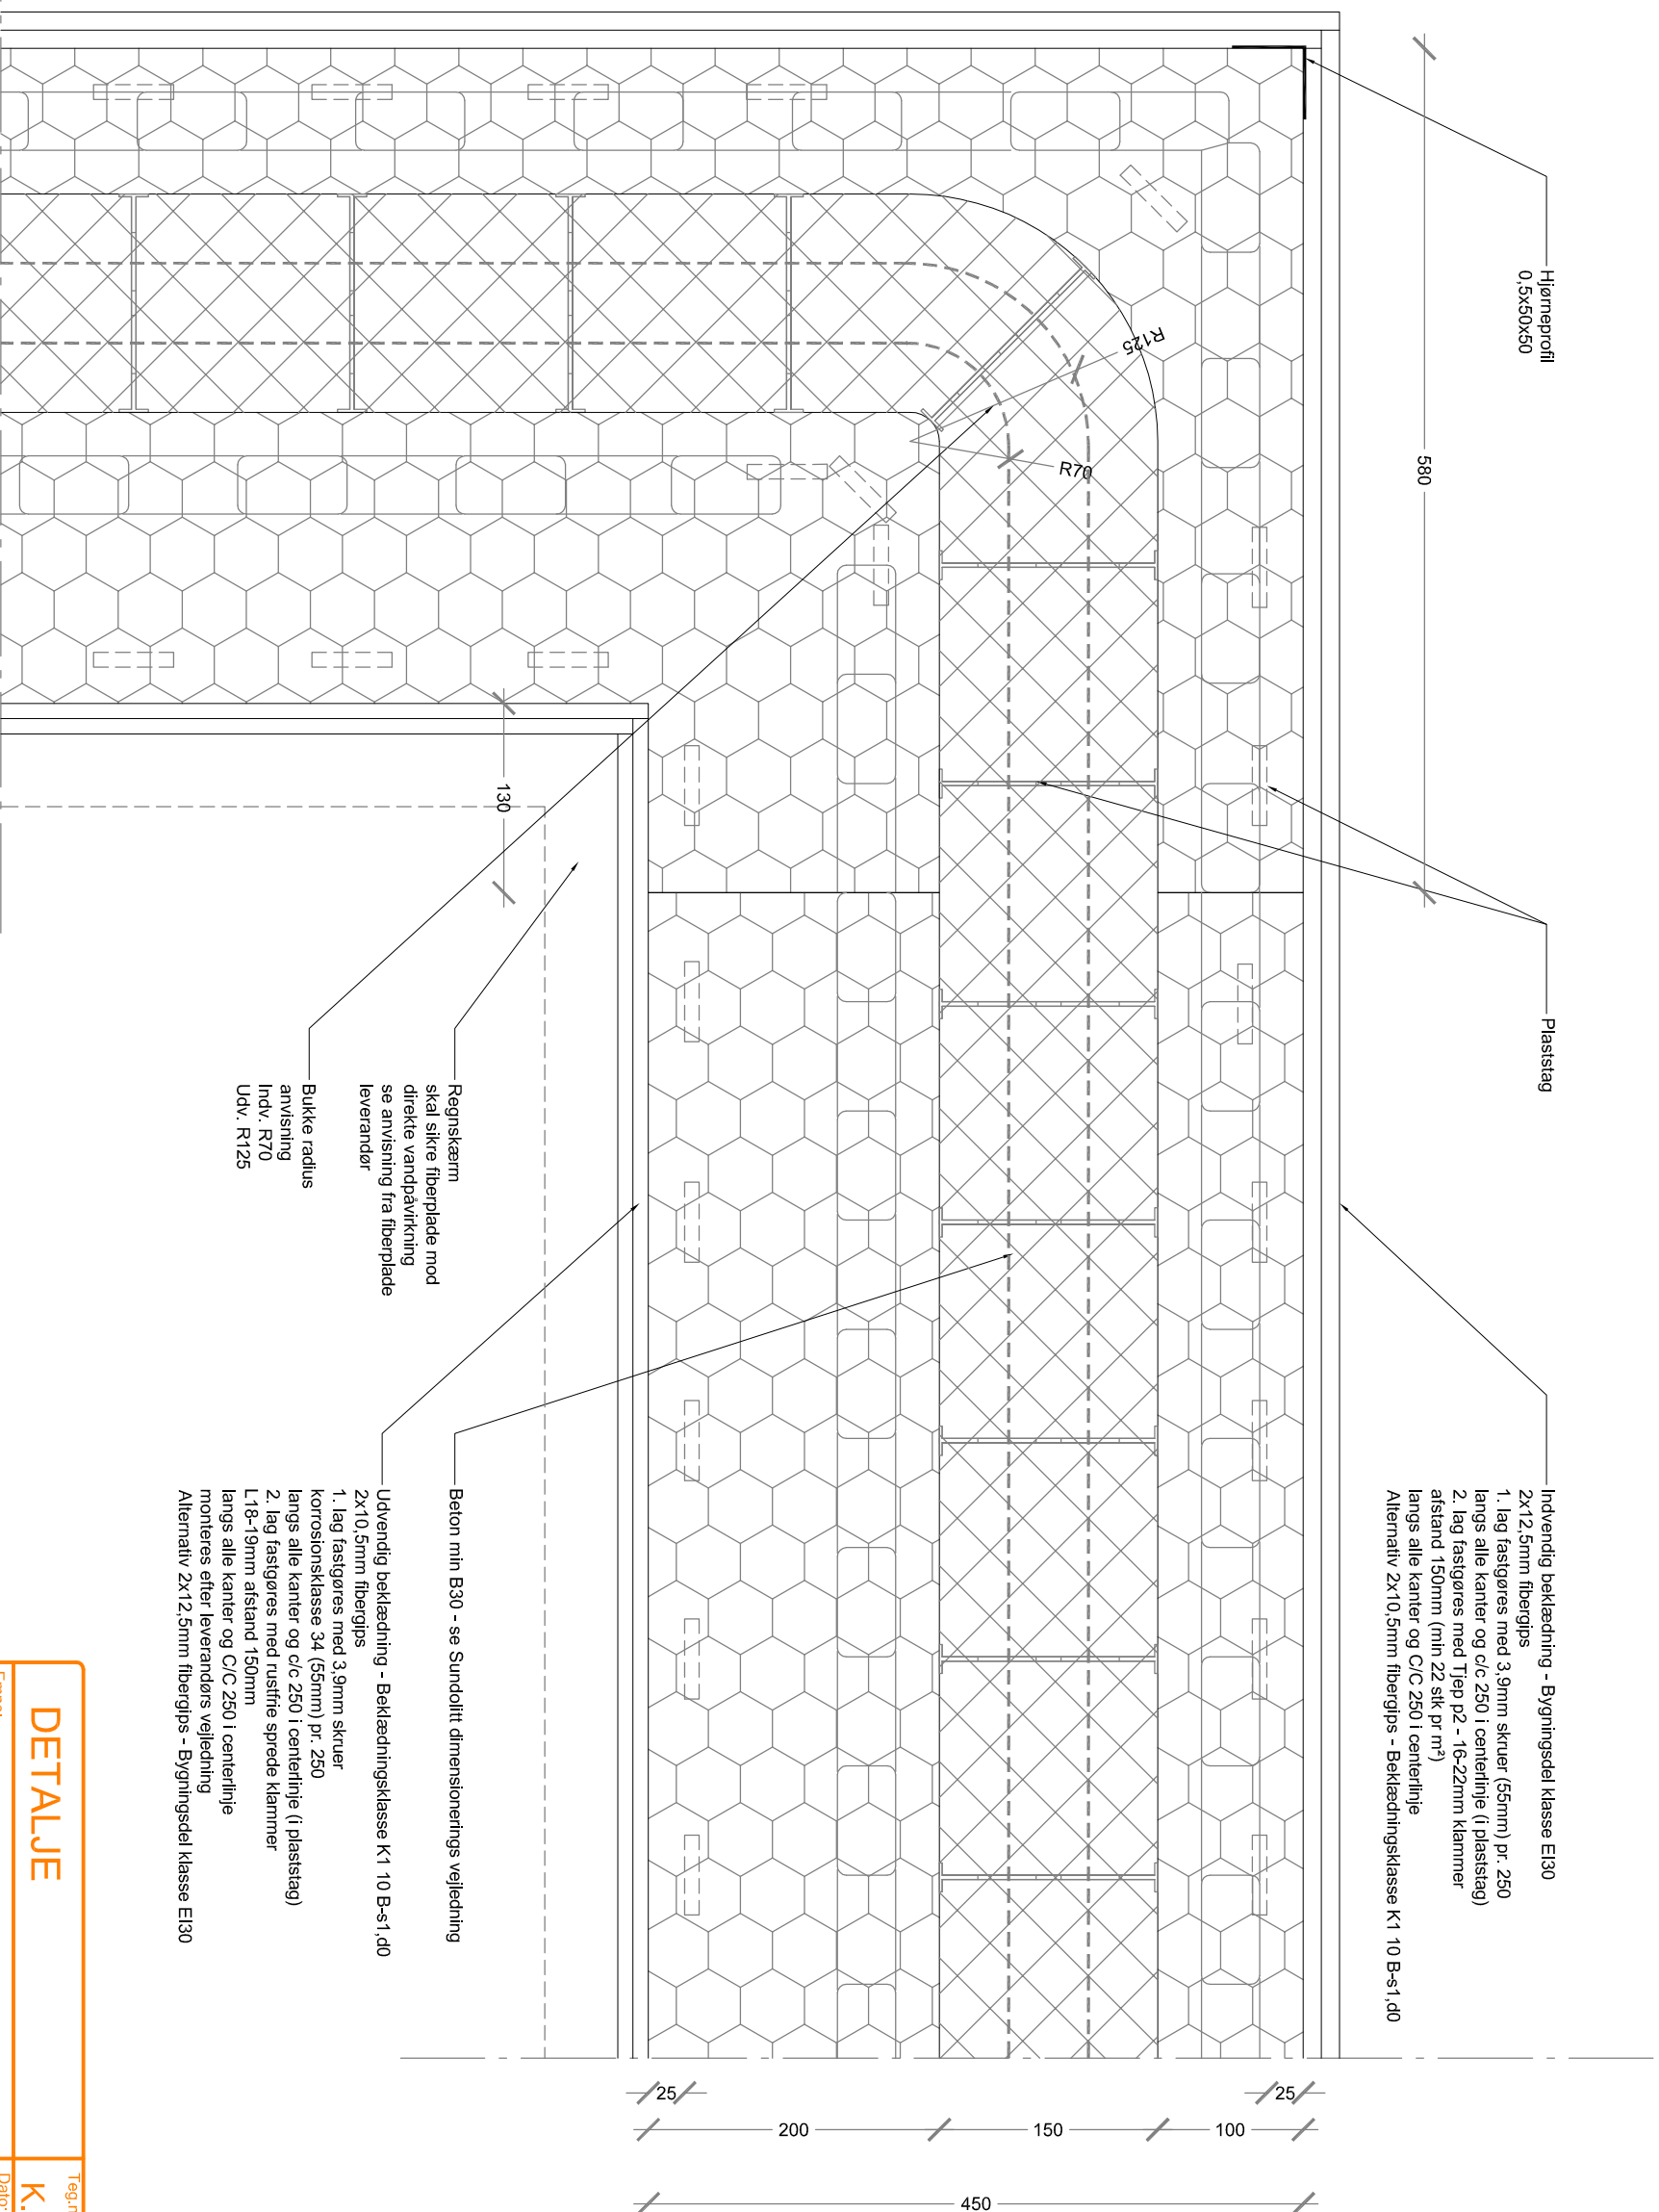

HJØRNE - element  
KUB 010 Indvendig  
H=300-600mm

**DETALJE**

Tegnr.: **K.1.04**

Emne: **KUB-Element Normalsnit**

Dato: **01.01.2019**

Mål: **1:5**

**Hjørne indvendig**

• Industrivej 8, 3550 Slangerup  
 • Krog Skolevej 3, 7190 Billund  
 • Silkeborgvej 14-16, 8800 Viborg