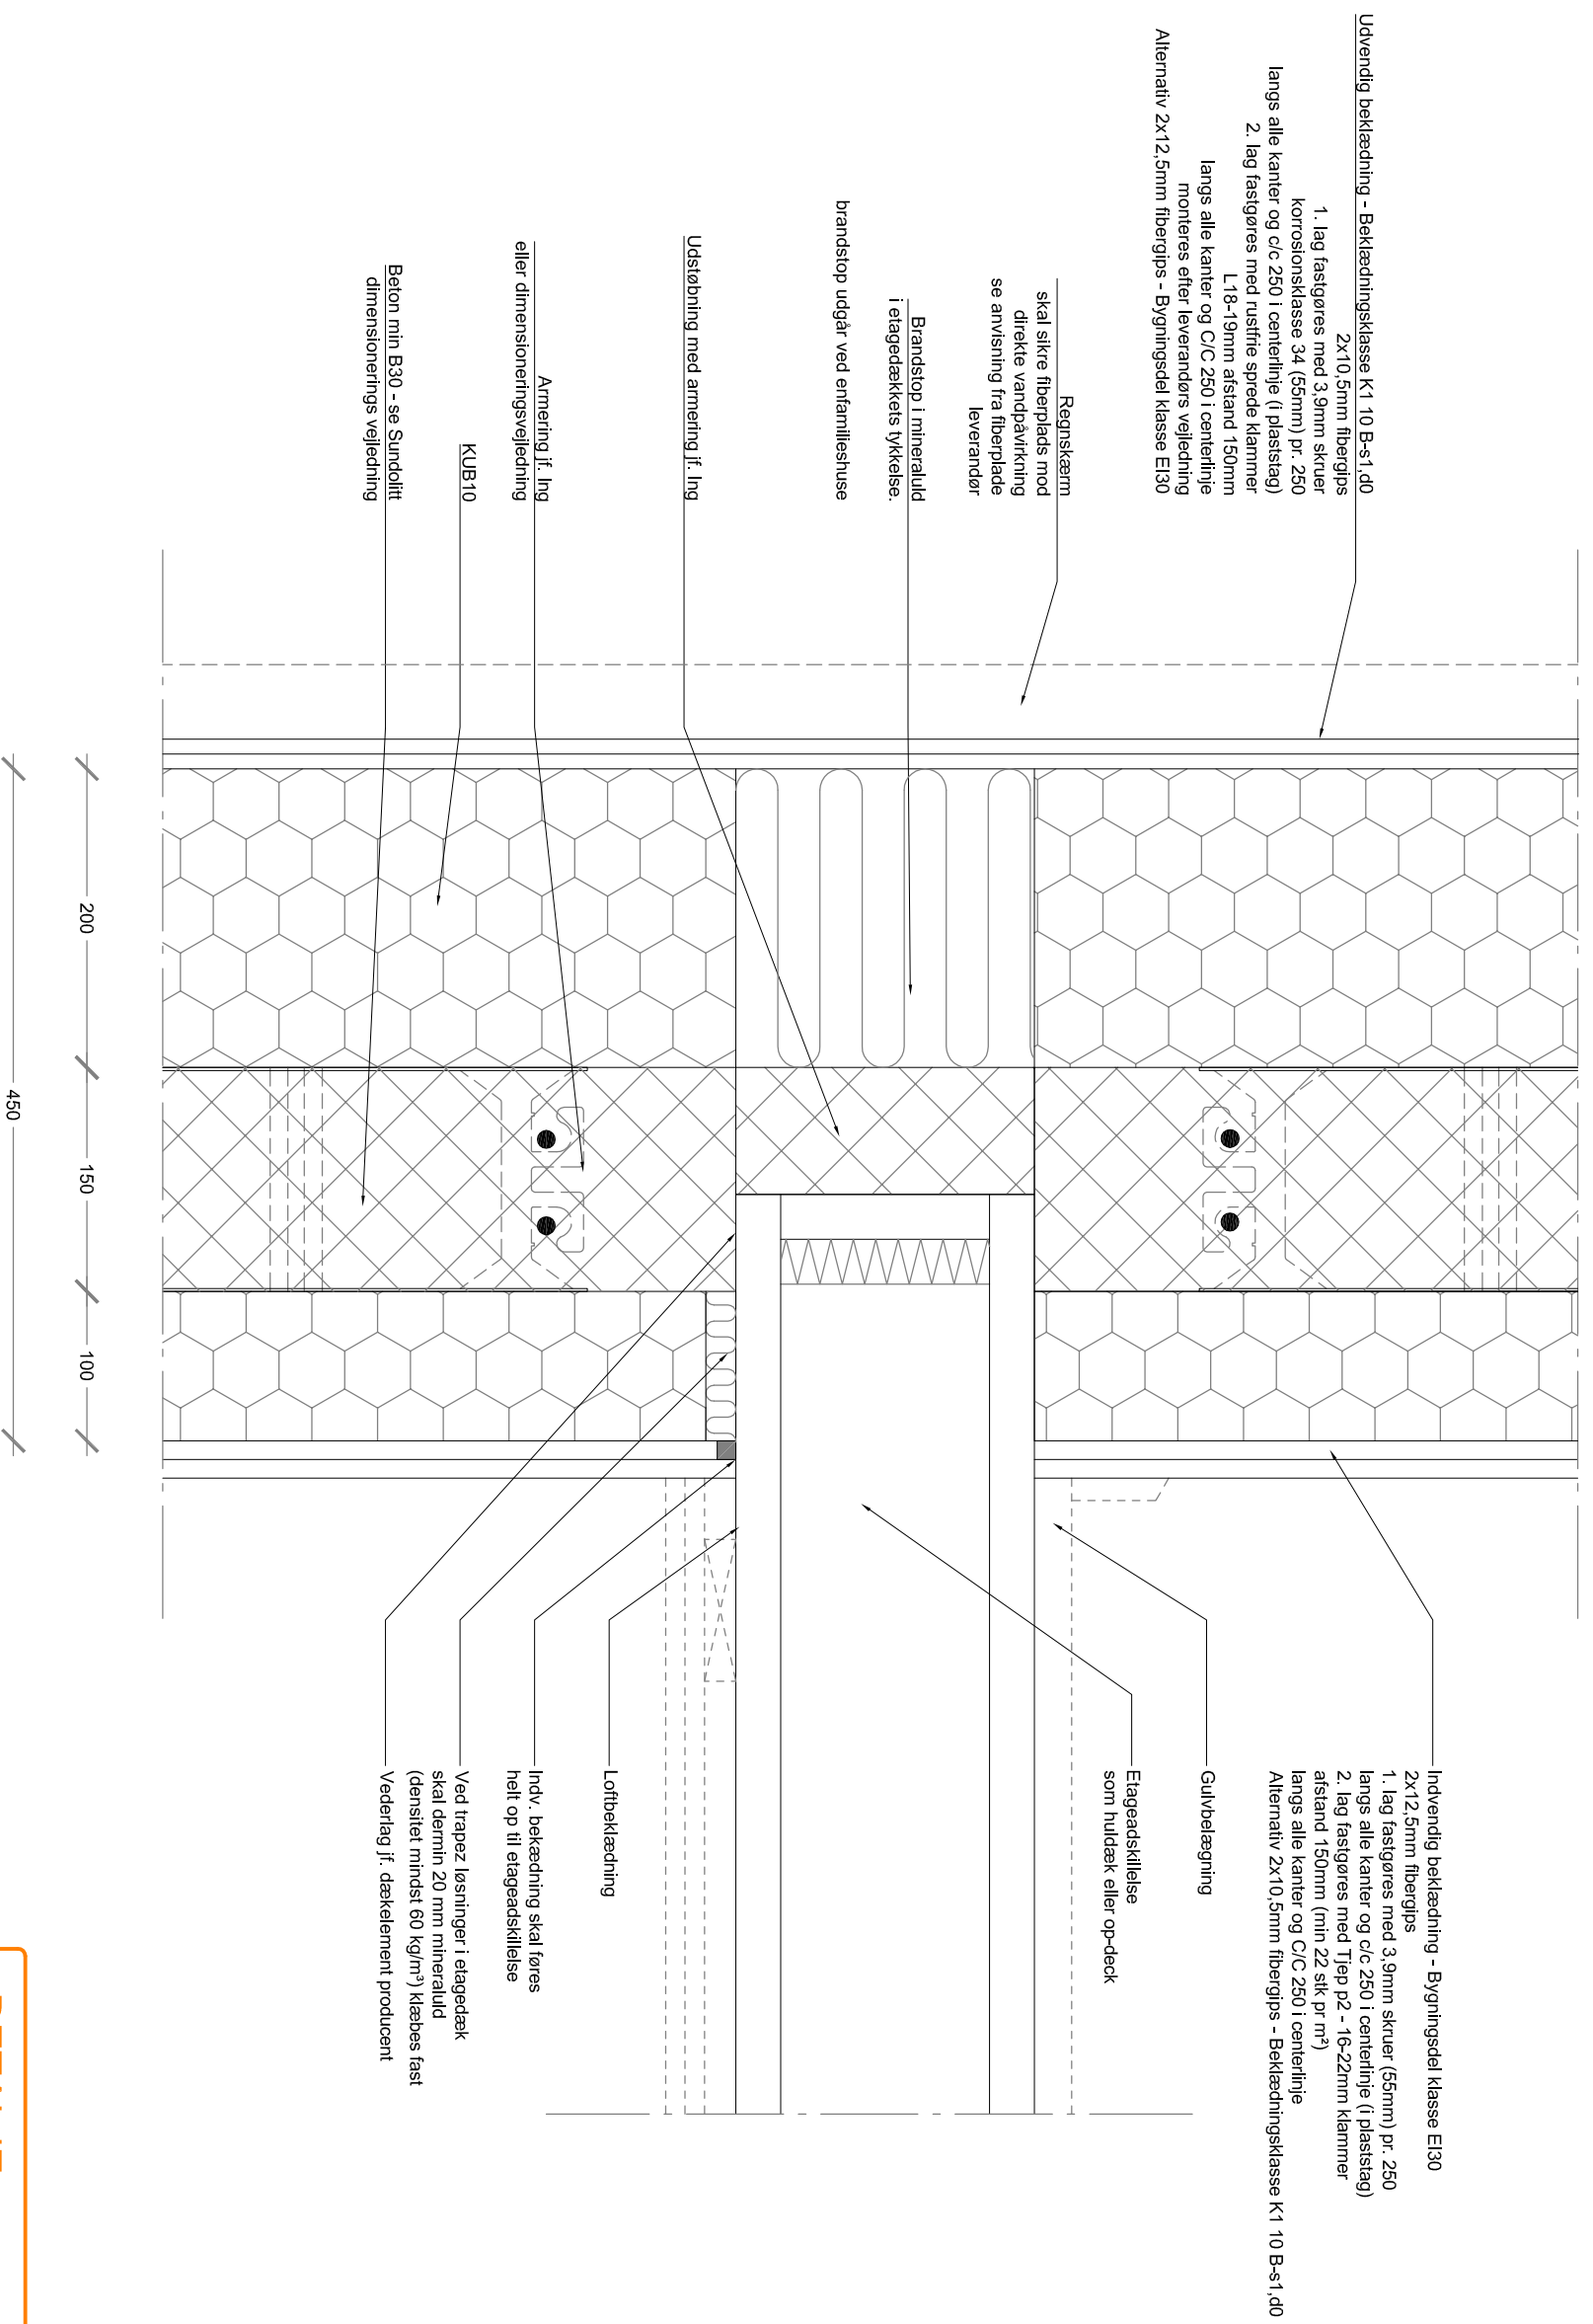

# KUB 10 RET - element H=600mm - ved etage m Tung dæk

## DETALJE

Tegn nr.: **K.2.01**

Emne: **KUB-Element Normalsnit**

Dato: **01.01.2019**

Ma: **1:5**

Tuna Etageadskillelse

**Sundolitt**  
· Industrivej 8, 3550 Slangerup  
· Krog Skolevej 3, 7190 Billund  
· Silkeborgvej 14-16, 8800 Viborg